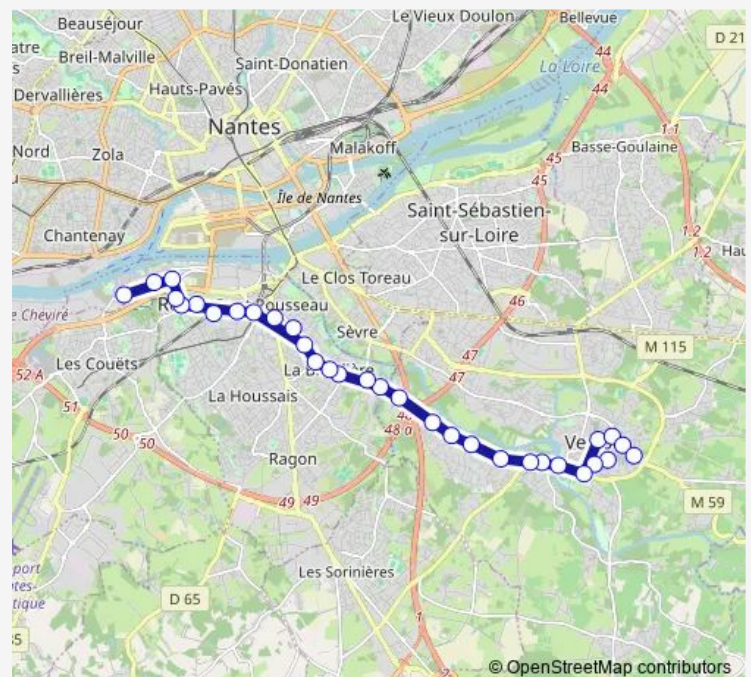

Port aux Meules

Portereau

Angebardière

L'Ébaupin

Rousselière

Chaussée

Chemin Bleu

Marterie

Thursday 06:19-21:00

Friday 06:19-21:01

Saturday 06:31-21:05

Sunday 09:20-21:01

Route info

Direction: Vertou

Stops: 32

Trip Duration: 0 hour 29 min

Mairie de Rezé

Seil

Ordronneau

Trentemoult

Direction

Trentemoult — Vertou

33 stops

[Open route schedule](#)