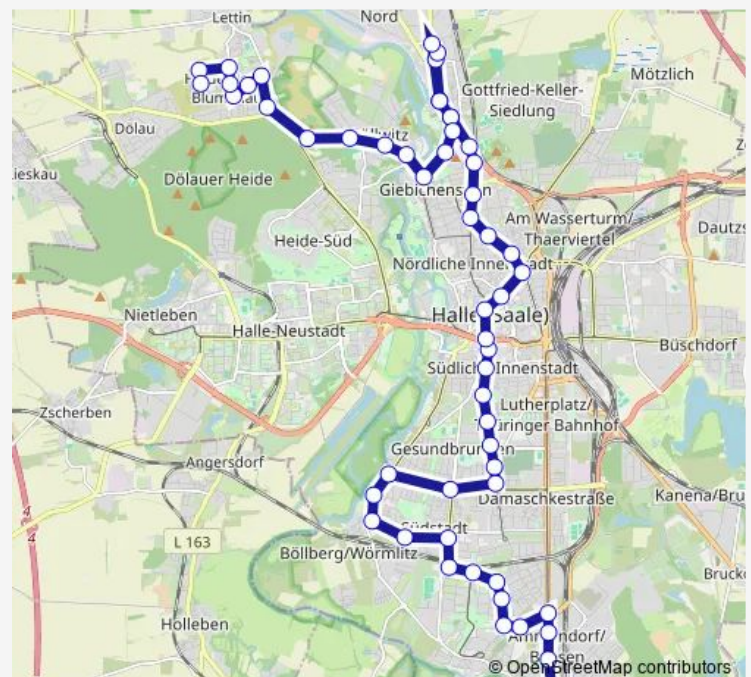

Halle (Saale), Lessingstr.

Halle (Saale), Am Steintor

Route schedule

Halle (Saale), Trotha — Halle (Saale), Am Steintor

Monday 02:53

Tuesday 02:53

Wednesday 02:53

Thursday 02:53

Friday 02:53

Saturday 02:53

Sunday —

Route info

Direction: Halle (Saale), Trotha

Stops: 12

Trip Duration: 0 hour 14 min

■ 97 — Bus 97

BusMaps

Direction

Halle (Saale), Ammendorf — Halle (Saale), Heide-Nord

56 stops

[Open route schedule](#)

Halle (Saale), Ammendorf

Halle (Saale), Florian-Geyer-Platz

Halle (Saale), Kurt-Wüsteneck-Str.

Halle (Saale), Am Sommerbad

Halle (Saale), Betriebshof Rosengarten

Halle (Saale), Industriestr.

Halle (Saale), Guldenstr.

Halle (Saale), Roßlauer Str.

Halle (Saale), Genthiner Str.

Halle (Saale), S-Bahnhof Silberhöhe (Tram/Bus)