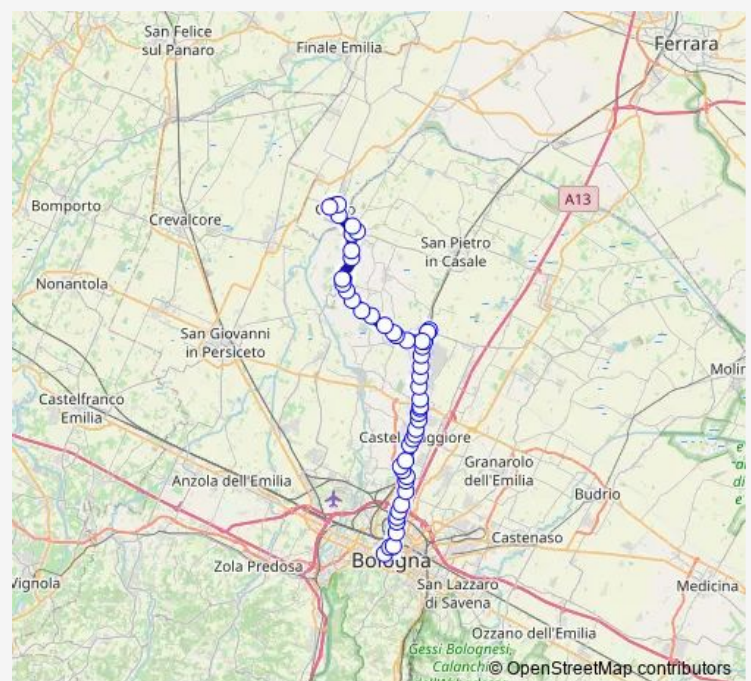

Argelato Z.I.

SAN Giorgio Centese Pasolini

SAN Giorgio DI P. Circonv.

Route schedule

Cento Autostazione — Lame

Monday 05:25-19:25

Tuesday 05:25-19:25

Wednesday 05:25-19:25

Thursday 05:25-19:25

Friday 05:25-19:25

Saturday 05:25-19:25

Sunday 06:15-19:25

Route info

Direction: Cento Autostazione

Stops: 51

Trip Duration: 1 hour 10 min

97 — Bologna - San Giorgio di Piano - Cento / San Venanzio di Galliera

SAN Giorgio DI P. Stazione

SAN Giorgio DI P. Circonv.

SAN Giorgio IV Novembre

Comastri

Varsavia

ZI Stiatico

Stiatico Bivio