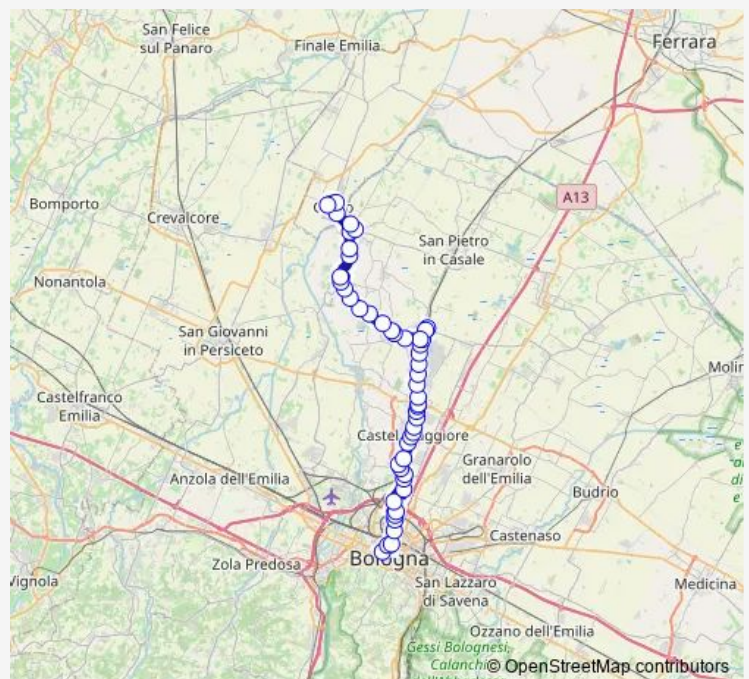

Argelato Z.I.

SAN Giorgio Centese Pasolini

SAN Giorgio DI P. Circonv.

Route schedule

Cento Autostazione — Lame

Monday 05:25-19:25

Tuesday 05:25-19:25

Wednesday 05:25-19:25

Thursday 05:25-19:25

Friday 05:25-19:25

Saturday 05:25-19:25

Sunday 06:15-19:25

Route info

Direction: Cento Autostazione

Stops: 51

Trip Duration: 1 hour 5 min

97 — Bologna - San Giorgio di Piano - Cento / San Venanzio di Galliera

SAN Giorgio DI P. Stazione

SAN Giorgio DI P. Circonv.

SAN Giorgio IV Novembre

Comastri

Varsavia

ZI Stiatico

Stiatico Bivio