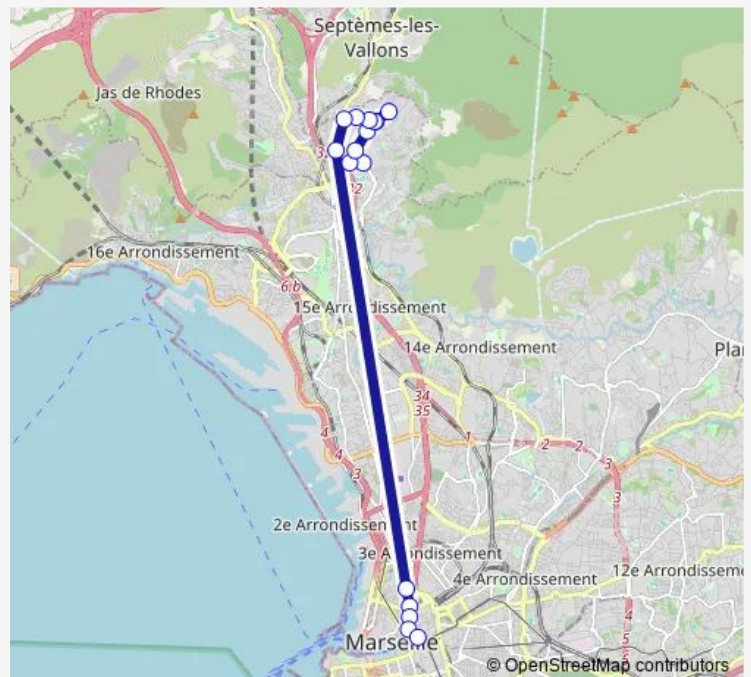

Métro Colbert

Métro Jules Guesde

Pelletan Marceau

Hôpital Nord

Bourrelly Dramard

Hôpital Edouard Toulouse

Notre Dame Limite

Vallon d'OI Bourrély

Saturday 04:32-21:00

Sunday 04:32-21:00

Route info

Direction: Canebière Bourse

Stops: 19

Trip Duration: 0 hour 28 min

■ 97 — Canebière Bourse - Hôpital Nord

Direction

Hôpital Nord — Canebière Bourse

10 stops

[Open route schedule](#)

Hôpital Nord

Faculté de Médecine

Bourrely Dramard

Hôpital Edouard Toulouse

Les Fabrettes

Stops: 10

Trip Duration: 0 hour 20 min

Direction

Hôpital Nord — Canebière Bourse

16 stops

[Open route schedule](#)

Hôpital Nord

Faculté de Médecine