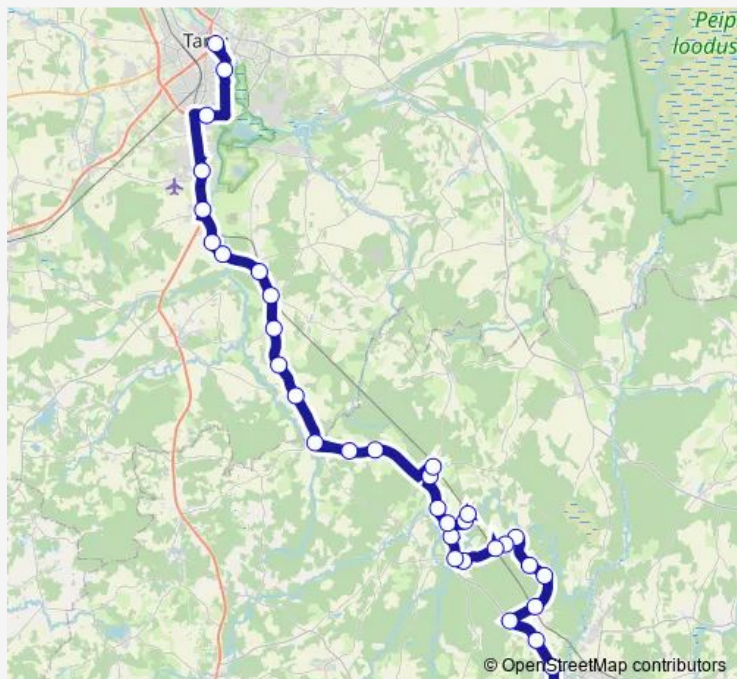

16:50

Sunday

16:50

Route info

Direction: Põlva bussijaam

Stops: 34

Trip Duration: 1 hour 15 min

99E — Põlva - Taevaskoja - Vastse-Kuuste - Tartu