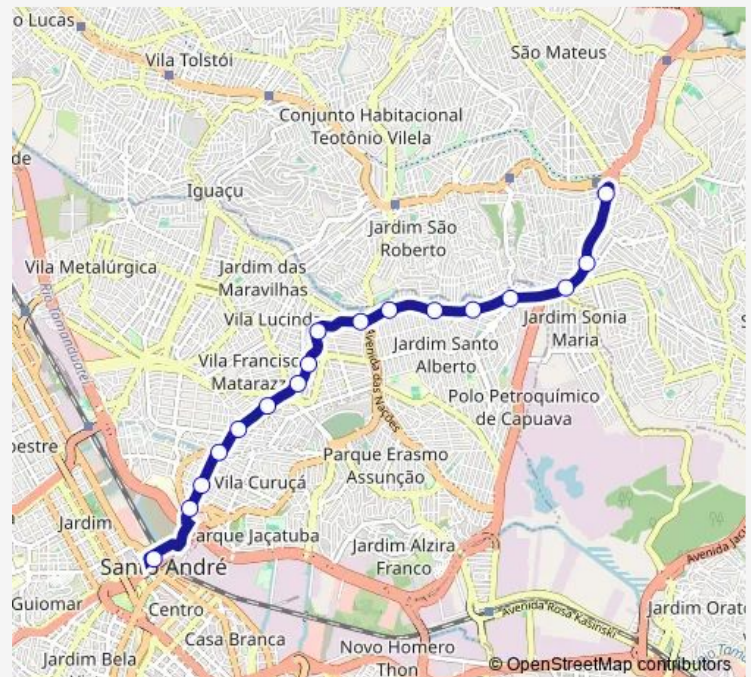

Bus 284 SAO Paulo (Terminal Metropolitano SAO Mateus) - Santo Andre (Terminal Metropolitano Santo Andre Oeste)

[Go to website](#)

Direction

Terminal Metropolitano Sao Mateus — Terminal Metropolitano Santo Andre Oeste

17 stops

[Open route schedule](#)

- Terminal Metropolitano Sao Mateus
- Parada Metropolitana Santa Adelia
- Parada Metropolitana Sonia Maria
- Parada Metropolitana Nestor de Barros
- Parada Metropolitana Ana Maria
- Parada Metropolitana Santo Alberto
- Parada Metropolitana Cidade dos Meninos
- Parada Metropolitana Nevada
- Parada Metropolitana Angola
- Parada Metropolitana Manila
- Parada Metropolitana Timor
- Parada Metropolitana Parque das Nacoes
- Parada Metropolitana Bonfim
- Parada Metropolitana Lituania
- Parada Metropolitana Bangu
- Parada Metropolitana Itamarati
- Terminal Metropolitano Santo Andre Oeste

Route schedule

Terminal Metropolitano Sao Mateus — Terminal Metropolitano Santo Andre Oeste

Monday	04:00-23:35
Tuesday	04:00-23:35
Wednesday	04:00-23:35
Thursday	04:00-23:35
Friday	04:00-23:35
Saturday	05:00-23:35
Sunday	—

Route info

Direction: Terminal Metropolitano Sao Mateus

Stops: 17

Trip Duration: 0 hour 25 min

Direction

Terminal Metropolitano Santo Andre Oeste — Terminal Metropolitano Sao Mateus

17 stops

[Open route schedule](#)