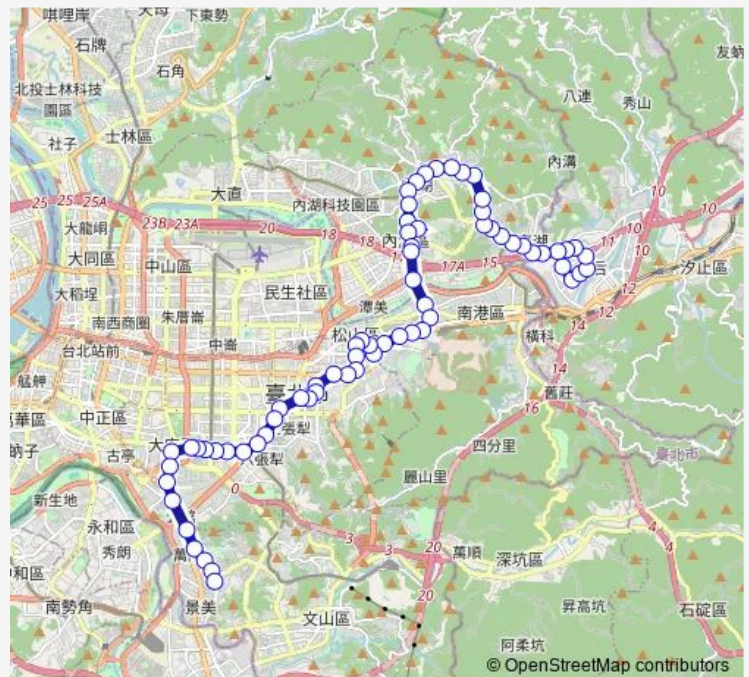

捷運大湖公園站

大湖

金龍里

Route schedule

福德二路 — 景興國中

Monday 00:00-22:30

Tuesday 00:00-22:30

Wednesday 00:00-22:30

Thursday 00:00-22:30

Friday 00:00-22:30

Saturday 00:00-22:30

Sunday 00:00-22:30

Route info

Direction: 福德二路

Stops: 68

Trip Duration: 1 hour 48 min

284 — 汐止社后-景美

捷運內湖站

湖光市場

成功路三段

方濟中學

將軍嶺

三總內湖站

國防醫學中心