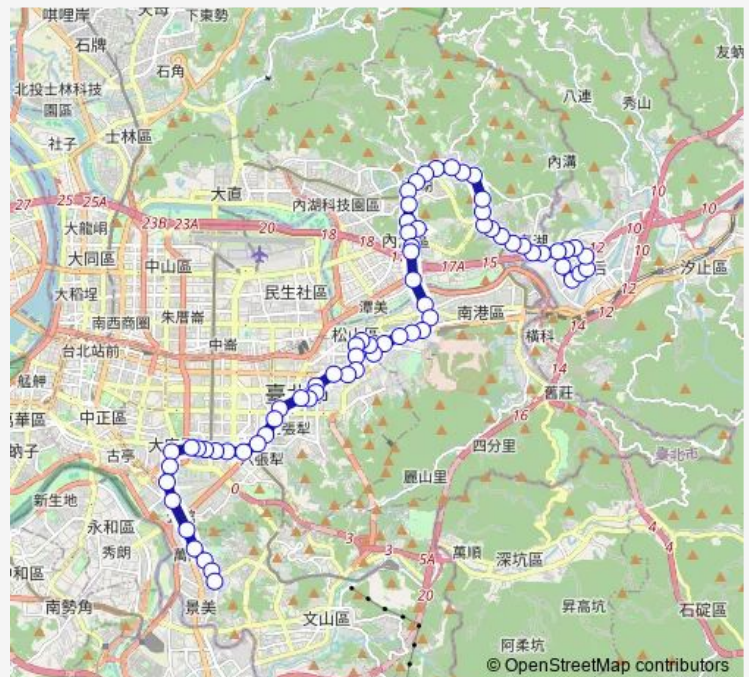

捷運大湖公園站

大湖

金龍里

Route schedule

福德二路 — 景興國中

Monday 00:00-22:30

Tuesday 00:00-22:30

Wednesday 00:00-22:30

Thursday 00:00-22:30

Friday 00:00-22:30

Saturday 00:00-22:30

Sunday 00:00-22:30

Route info

Direction: 福德二路

Stops: 68

Trip Duration: 1 hour 48 min

284 — 汐止社后-景美

捷運內湖站

湖光市場

成功路三段

方濟中學

將軍嶺

三總內湖站

國防醫學中心