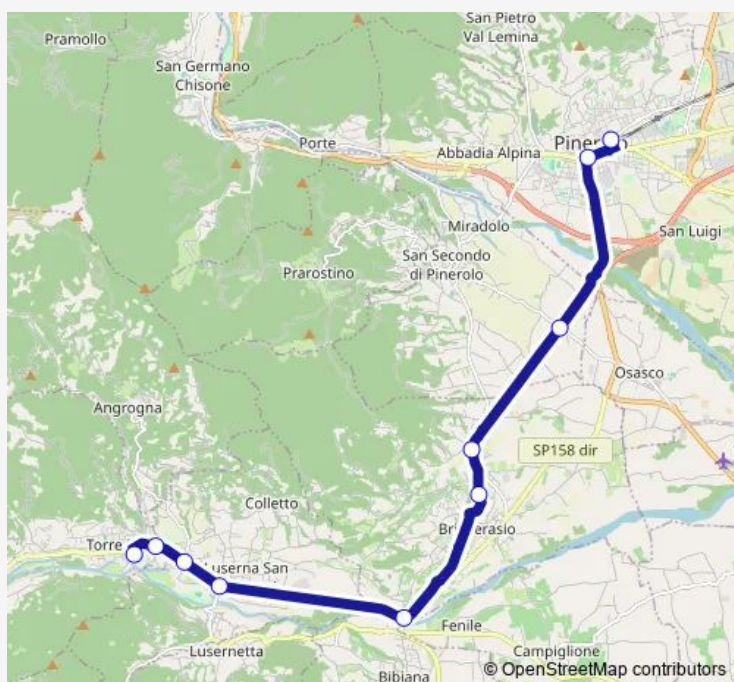

Bus 284 Bobbio Pellice-Pinerolo-Torino

[Go to website](#)

Direction

TORINO - AUTOSTAZIONE CORSO BOLZANO —
PINEROLO - STAZIONE FERROVIARIA

4 stops

[Open route schedule](#)

TORINO - AUTOSTAZIONE CORSO BOLZANO

TORINO - PIAZZA CAIO MARIO

RIVA DI PINEROLO

PINEROLO - STAZIONE FERROVIARIA

Route schedule

TORINO - AUTOSTAZIONE CORSO BOLZANO —
PINEROLO - STAZIONE FERROVIARIA

| | |
|-----------|-------|
| Monday | 16:15 |
| Tuesday | 16:15 |
| Wednesday | 16:15 |
| Thursday | 16:15 |
| Friday | 16:15 |
| Saturday | — |
| Sunday | — |

Route info

Direction: TORINO - AUTOSTAZIONE CORSO
BOLZANO

Stops: 4

Trip Duration: 1 hour 6 min

Direction

TORRE PELLICE - CORSO LOMBARDINI, 1 - ANGOLO VIA VOLTA — NONE - STABILIMENTO FIAT SYSTEM

16 stops

[Open route schedule](#)

TORRE PELLICE - CORSO LOMBARDINI, 1 - ANGOLO VIA VOLTA

TORRE PELLICE - CORSO GRAMSCI - PIAZZA CAVOUR

TORRE PELLICE - VIA MATTEOTTI - APPIOTTI

BIVIO PRALAFERA - VIALE DE AMICIS ANGOLO VIA PRALAFERA

AIRALI - PIAZZA PARTIGIANI - ISTITUTO BUNIVA - INCROCIO SP 161 - SP 162