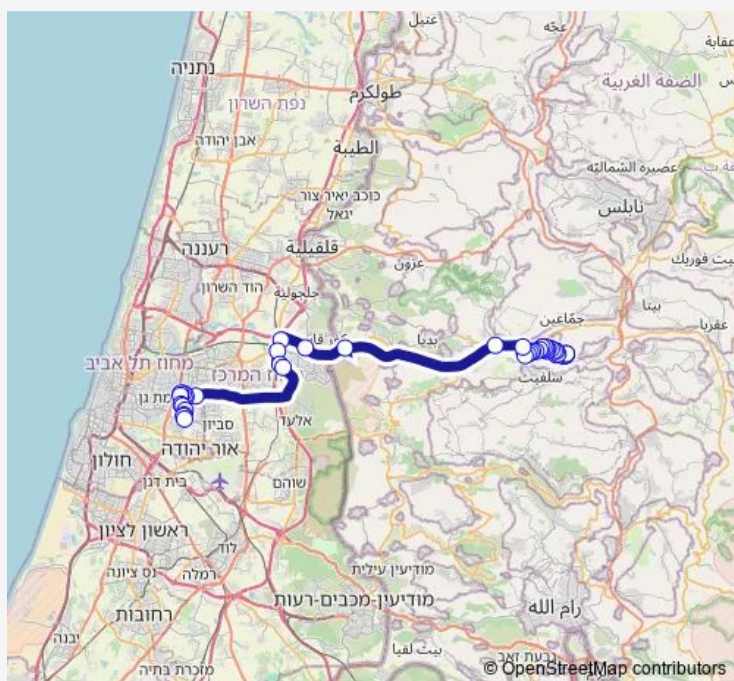

מוריה/נווה שאנן-אריאל <-בי"ח שיב"א/שדרות אהרון 284 קציר-רמת גן-10

[Go to website](#)

Direction

מוריה/נווה שאנן — בי"ח שיב"א/שדרות אהרון קציר

41 stops

[Open route schedule](#)

מוריה/נווה שאנן

מוריה/יפה נוף

מוריה/נווה שאנן

מוריה/שד. ירושלים

שער הגיא/דרך רון נחמן

שער הגיא/עצמון

דרך הציונות/שער הגיא

דרך הציונות/מצדה

דרך הציונות/מבצע הראל

ששת הימים/הציונות

דרך עפרון/השומרון

מרכז שיקום/דרך עפרון

דרך עפרון/המלאכה

Route schedule

מוריה/נווה שאנן — בי"ח שיב"א/שדרות אהרון קציר

Monday	06:30-17:00
Tuesday	06:30-17:00
Wednesday	06:30-17:00
Thursday	06:30-17:00
Friday	—
Saturday	—
Sunday	06:30-17:00

Route info

Direction: מוריה/נווה שאנן

Stops: 41

Trip Duration: 1 hour 7 min

284 — מוריה/שד. ירושלים-אריאל <-בי"ח שיב"א/שדרות אהרון קציר-רמת גן-10

צומת אריאל

צומת גיתי

מסוף אורנית