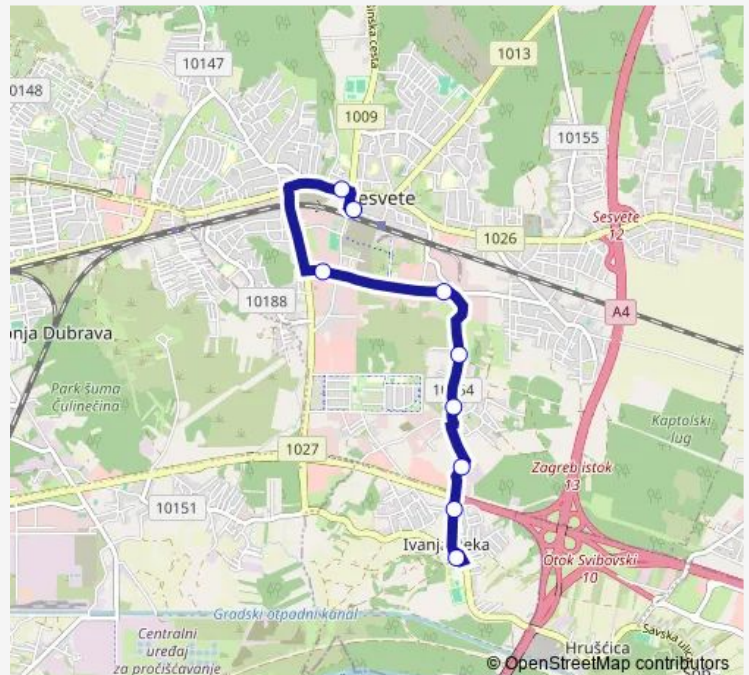

Ranci

Ivanja Reka-okret.

Sv. Ivana-D.Grubera

Savska - Metro

Pirinova

Nova cesta

Ivice Lovinčića

Ferde Kocha

**Route schedule**

Dumovec okretište — Sesevete-izlaz

Monday	05:00-23:40
Tuesday	05:00-23:40
Wednesday	05:00-23:40
Thursday	05:00-23:40
Friday	05:00-23:40
Saturday	05:00-23:40
Sunday	10:40-22:50

**Route info**

Direction: Dumovec okretište

Stops: 18

Trip Duration: 0 hour 32 min

284 — Sesev.-lv. Reka-Dumov

## Direction

Sesvete-ukrcaj — Dumovec okretište

18 stops

[Open route schedule](#)

Sesvete-ukrcaj

Bistrička-Zagrebačka

Ljudevita Posavskog

Jelkovečka