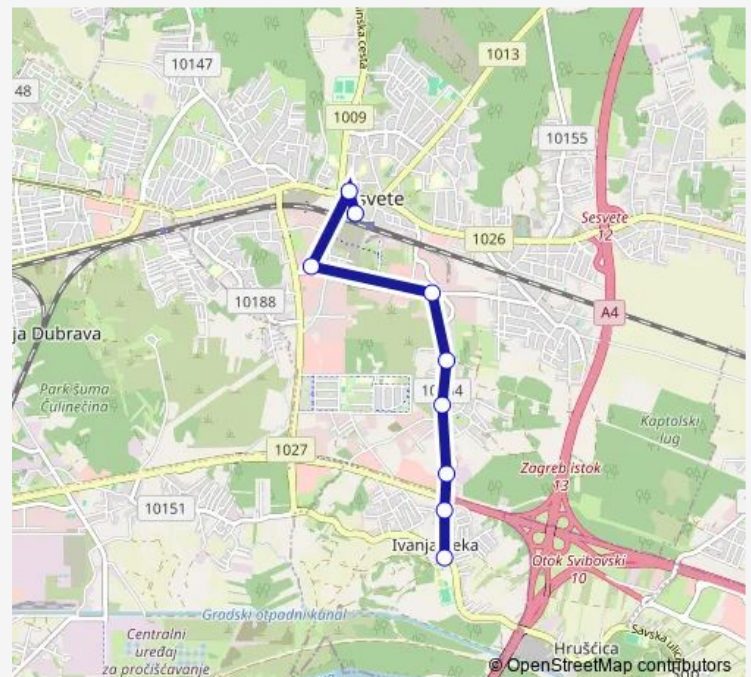

Savska - Metro

Pirinova

Nova cesta

Jelkovečka

Ljudevita Posavskog

Bistrička-Zagrebačka

Ninska

Sesvete-izlaz

Route schedule

Ivanja Reka-okret. — Sesvete-izlaz

Monday	05:00-23:40
Tuesday	05:00-23:40
Wednesday	05:00-23:40
Thursday	05:00-23:40
Friday	05:00-23:40
Saturday	05:00-23:40
Sunday	10:40-22:50

Route info

Direction: Ivanja Reka-okret.

Stops: 10

Trip Duration: 0 hour 14 min

Direction

Sesvete-ukrcaj — Ivanja Reka-okret.

9 stops

[Open route schedule](#)

Sesvete-ukrcaj

Bistrička-Zagrebačka

Ljudevita Posavskog

Jelkovečka

Nova cesta

Pirinova

Savska - Metro

Sv. Ivana-D.Grubera

Ivanja Reka-okret.

Route schedule