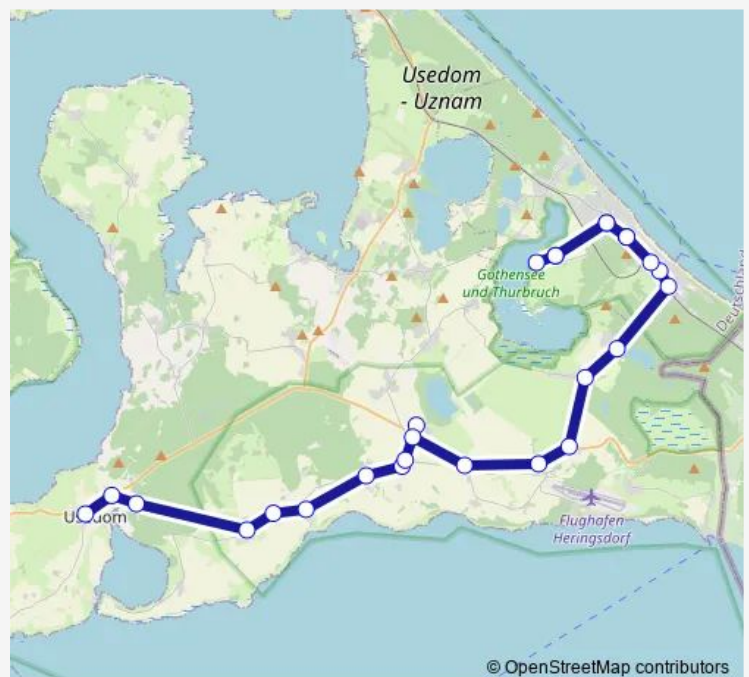

Zirchow

Ulrichshorst

Korswandt

Ahlbeck, Bahnhof (Ubb)

Ahlbeck, Zentrum Parkplatz

Ahlbeck, Saarstraße

Seebad Heringsdorf

Route schedule

Usedom, Geschwister-Scholl-Str — Seebad Heringsdorf

Monday 05:55

Tuesday 05:55

Wednesday 05:55

Thursday 05:55

Friday 05:55

Saturday —

Sunday —

Route info

Direction: Usedom, Geschwister-Scholl-Str

Stops: 17

Trip Duration: 0 hour 37 min

© OpenStreetMap contributors

Direction

Usedom, Geschwister-Scholl-Str — Dargen

9 stops

[Open route schedule](#)

Usedom, Geschwister-Scholl-Str

Usedom, Schule

Usedom, Stolper Straße

Welzin

Stolpe

Stolpe, Ausbau

Gummlin