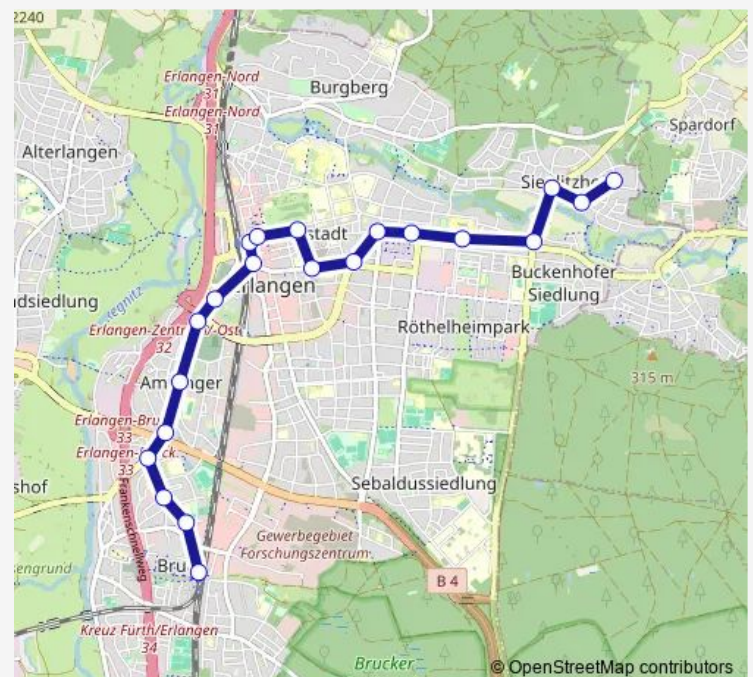

Sieglitzhof Schronfeld

Sieglitzhof Im Heuschlag

Sieglitzhof Eskilstunastr.

Route schedule

Erlangen-Bruck — Sieglitzhof Eskilstunastr.

Monday 05:50-19:15

Tuesday 05:50-19:15

Wednesday 05:50-19:15

Thursday 05:50-19:15

Friday 05:50-19:15

Saturday 06:21-18:47

Sunday —

Route info

Direction: Erlangen-Bruck

Stops: 21

Trip Duration: 0 hour 27 min

284

BusMaps

Direction

Sieglitzhof Eskilstunastr. — Erlangen-Bruck

22 stops

[Open route schedule](#)

Sieglitzhof Eskilstunastr.

Sieglitzhof Rennesstr.

Wednesday 06:18-19:18

Thursday 06:18-19:18

Friday 06:18-19:18

Saturday 07:15-19:15

Sunday —

Route info

Direction: Sieglitzhof Eskilstunastr.

Stops: 22