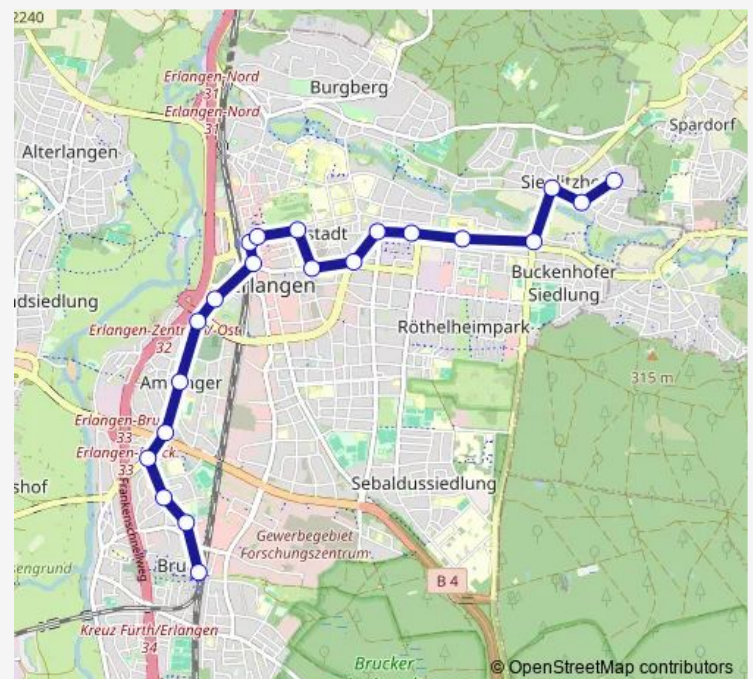

Sieglitzhof Schronfeld

Sieglitzhof Im Heuschlag

Sieglitzhof Eskilstunastr.

Route schedule

Erlangen-Bruck — Sieglitzhof Eskilstunastr.

Monday 05:50-19:15

Tuesday 05:50-19:15

Wednesday 05:50-19:15

Thursday 05:50-19:15

Friday 05:50-19:15

Saturday 06:21-18:47

Sunday —

Route info

Direction: Erlangen-Bruck

Stops: 21

Trip Duration: 0 hour 31 min

284

Direction

Sieglitzhof Eskilstunastr. — Erlangen-Bruck

22 stops

[Open route schedule](#)

Sieglitzhof Eskilstunastr.

Sieglitzhof Rennesstr.

Sieglitzhof Theresiakirche

Thursday 06:18-19:18

Friday 06:18-19:18

Saturday 07:15-19:15

Sunday —

Route info

Direction: Sieglitzhof Eskilstunastr.

Stops: 22

Trip Duration: 0 hour 28 min