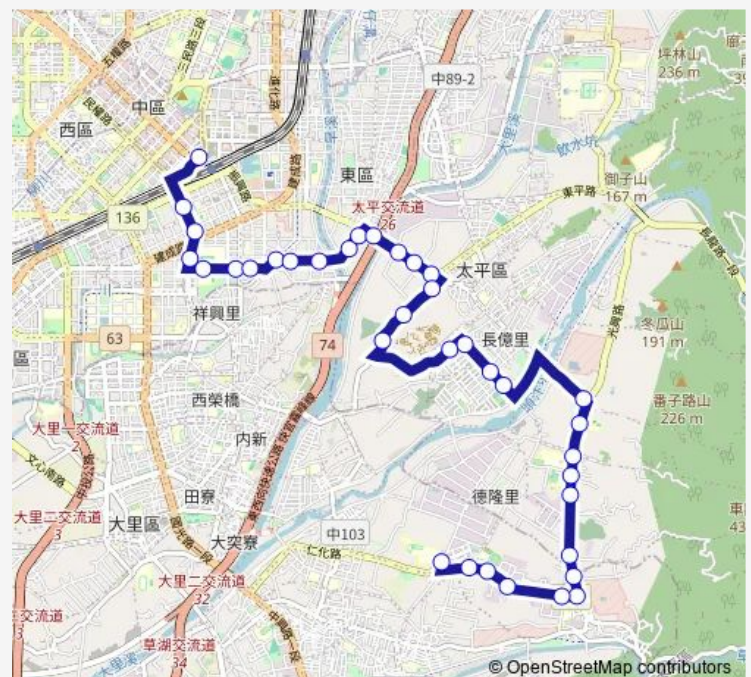

Saturday 06:00-20:00

Sunday 06:00-20:00

Route info

Direction: Tc_臺中車站(成功路口)

Stops: 36

Trip Duration: 0 hour 34 min

284 — 284_臺中車站_修平科技大學

Tc_長億六太平一街口

Thursday 06:00-20:00

Friday 06:00-20:00

Saturday 06:00-20:00

Sunday 06:00-20:00

Route info

Direction: Tc_修平科技大學

Stops: 36

Trip Duration: 0 hour 33 min