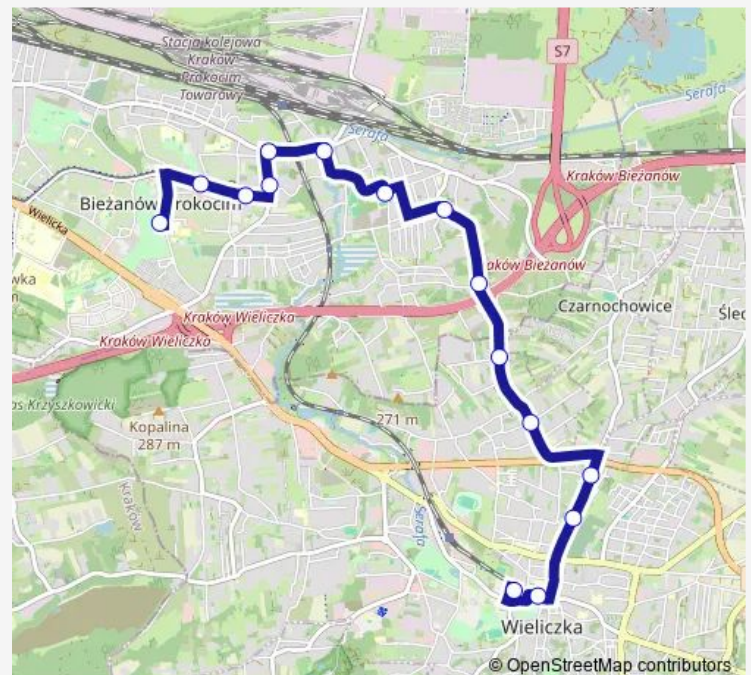

Direction

Nowy Bieżanów Południe — Wieliczka Centrum

15 stops

[Open route schedule](#)

Nowy Bieżanów Południe

Ćwiklińskiej

Nowy Bieżanów P+R

Korepty (nż)

Duża Góra (nż)

Bieżanów Pomnik

Jędrzejczyka (nż)

Pruszyńskiego

Bieżanów Potrzask

Wieliczka Zbożowa (nż)

Wieliczka Wygoda Kapliczka (nż)

Wieliczka Orzechowa (nż)

Wieliczka Czarnochowska Cmentarz (nż)

Wieliczka Goliana

Wieliczka Centrum

Route schedule

Nowy Bieżanów Południe — Wieliczka Centrum

Monday	04:35-22:55
Tuesday	04:35-22:55
Wednesday	04:35-22:55
Thursday	04:35-22:55
Friday	04:35-22:55
Saturday	04:30-22:55
Sunday	04:30-22:55

Route info

Direction: Nowy Bieżanów Południe

Stops: 15

Trip Duration: 0 hour 21 min

Direction

Wieliczka Centrum — Nowy Biezanów Południe

15 stops

[Open route schedule](#)