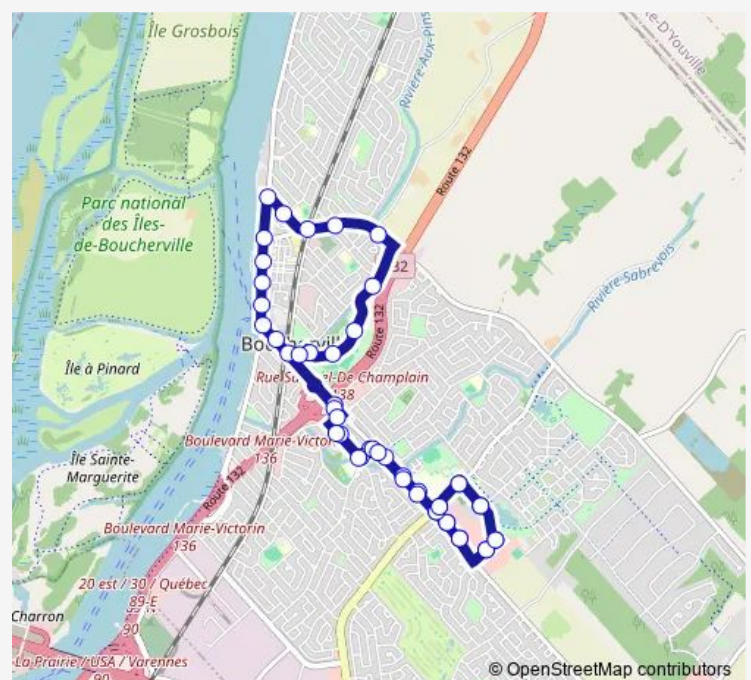

### Route schedule

D'Avaugour / Caserne no.12 — Lionel-Daunais / D'Avaugour

Monday 08:54-14:54

Tuesday 08:54-14:54

Wednesday 08:54-14:54

Thursday 08:54-14:54

Friday 08:54-14:54

Saturday —

### Route info

Direction: D'Avaugour / Caserne no.12

Stops: 48

Trip Duration: 0 hour 40 min

284 — Navette Boucherville

De Montarville / Samuel-Provost

Marie-Victorin / des Seigneurs

Marie-Victorin / Pierre-Boucher