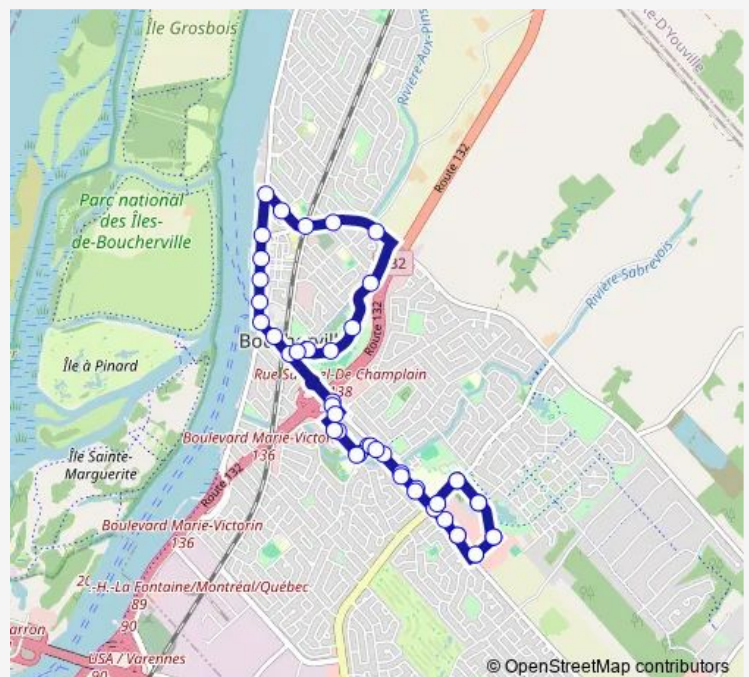

boul. De Montarville et rte 132 est

boul. De Montarville et boul. du Fort-Saint-Louis

boul. De Montarville et allée des Pionniers

boul. De Montarville et Samuel-Provost

boul. Marie-Victorin et des Seigneurs

boul. Marie-Victorin et Pierre-Boucher

boul. Marie-Victorin et Louis-H.-La Fontaine nord

Route schedule

boul. de Mortagne et boul. De Montarville — boul. De Montarville et Canadian Tire

Monday 09:00-15:00

Tuesday 09:00-15:00

Wednesday 09:00-15:00

Thursday 09:00-15:00

Friday 09:00-15:00

Saturday —

Sunday —

Route info

Direction: boul. de Mortagne et boul. De Montarville

Stops: 46

Trip Duration: 0 hour 38 min

284 — Navette électrique - Boucherville

boul. Marie-Victorin et De Montbrun

boul. Marie-Victorin et De Muy

De Muy et Le Laboureur

De Montbrun et boul. du Fort-Saint-Louis