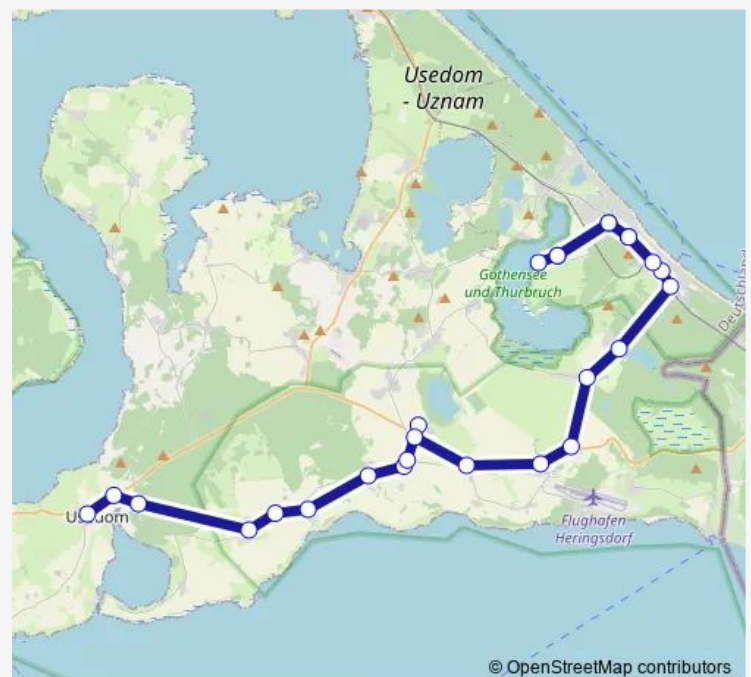

Bus 284

[Go to website](#)

Direction

Usedom, Geschwister-Scholl-Str — Seebad Heringsdorf

17 stops

[Open route schedule](#)

Usedom, Geschwister-Scholl-Str

Usedom, Schule

Usedom, Sportplatz

Suckow, B110 Abzweig

Stolpe, B110 Abzweig

Mellenthin, Abzweig

Katschow, Abzweig

Dargen, B110

Görke

Kutzow

Zirchow

Ulrichshorst

Korswandt

Ahlbeck, Bahnhof (Ubb)

Ahlbeck, Zentrum Parkplatz

Ahlbeck, Saarstraße

Seebad Heringsdorf

Route schedule

Usedom, Geschwister-Scholl-Str — Seebad Heringsdorf

Monday 05:55-16:32

Tuesday 05:55-16:32

Wednesday 05:55-16:32

Thursday 05:55-16:32

Friday 05:55-16:32

Saturday —

Sunday —

Route info

Direction: Usedom, Geschwister-Scholl-Str

Stops: 17

Trip Duration: 0 hour 37 min

© OpenStreetMap contributors

■ 284

BusMaps