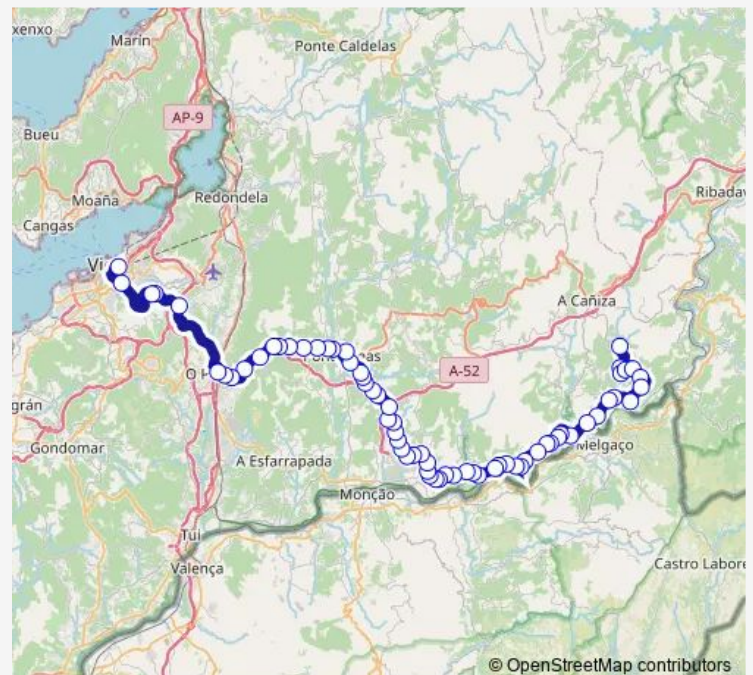

### Direction

Couto — Vigo E.I.

67 stops

[Open route schedule](#)

- Couto
- Vilar Pazo
- Vilar Marquesina
- Vilar
- Mandelos
- Os Piñas
- Crecente
- Pousa
- O Rulo
- Bar Gerardo
- Albeos-Cequeliños
- Ribas De Miño
- Mourentán
- Empalme De Arbo Regadas
- Empalme De Arbo
- Arbo Bar Castro
- Arbo
- Arbo Gasolineira
- Barcela Panadería
- Barcela
- Barcela Valiñas

### Route schedule

Couto — Vigo E.I.

Monday	17:20
Tuesday	17:20
Wednesday	17:20
Thursday	—
Friday	17:20
Saturday	—
Sunday	—

### Route info

Direction: Couto

Stops: 67

Trip Duration: 2 hour 8 min

XG888015 — Couto-Vigo E.I.

Sela Centro

Sela

Sela Rozas