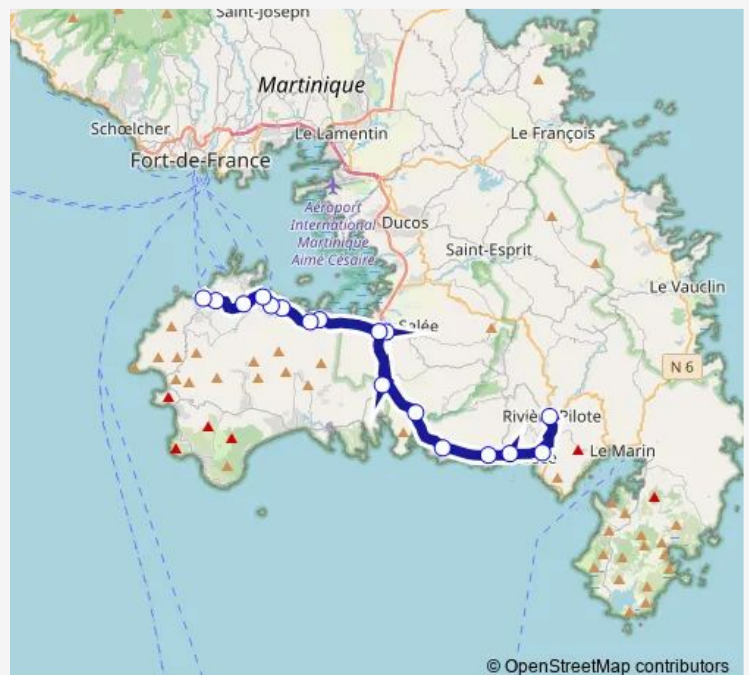

Rivière Salée - Rd Pt La Laugier

Rivière Salée - Pont (dir. Trois Ilets)

Les Trois Ilets - Mangofil

Les Trois Ilets - Village de la Poterie

Les Trois Ilets - Rd Pt Vatable

Les Trois Ilets - Rd Pt Citron

Les Trois Ilets - Rés. Croisée (Av. de l'Impératrice)

Les Trois Ilets - Rd Pt du Golf

Les Trois Ilets - Les Patios de l'Anse

Les Trois Ilets - Anse à l'Âne Embarcadère

Route schedule

Rivière Pilote - Gare Routière — Les Trois Ilets - Anse à l'Âne Embarcadère

Monday	06:20-17:45
Tuesday	06:20-17:45
Wednesday	06:20-17:45
Thursday	06:20-17:45
Friday	06:20-17:45
Saturday	06:55-13:55
Sunday	—

Route info

Direction: Rivière Pilote - Gare Routière

Stops: 17

Trip Duration: 0 hour 45 min

© OpenStreetMap contributors

Direction

Les Trois Ilets - Anse à l'Âne Embarcadère — Rivière Pilote
- Gare Routière

17 stops

[Open route schedule](#)

Les Trois Ilets - Anse à l'Âne Embarcadère

Les Trois Ilets - Les Patios de l'Anse