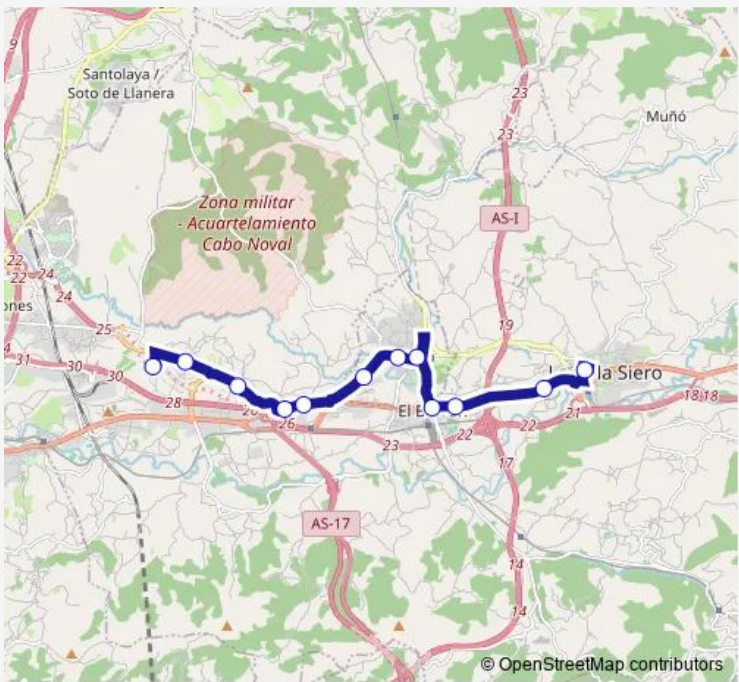

Bus Bob Bobes-Pola de Siero [Amazon] [Noreña]

[Go to website](#)

**Direction**  
 [BOBES] Amazon [CTA 21469] — [Pola Siero, La|Pola de Siero] Estación Bus Pola de Siero [Cta 00810]

12 stops

[Open route schedule](#)

- [BOBES] Amazon [CTA 21469]
- [Valbona|Balbona] Valbona [Cta 00773]
- [Samiguel|San Miguel] Samiguel de la Barreda [Cta 00771]
- [Fuentespino] Fuentespino 8 - Argüelles [Cta 02087]
- [Fuentespino] La Revuelta del Coche - Argüelles [Cta 02088]
- [Noreña] Matadero Central [Cta 02089]
- [Noreña] Colegio Nuestra Señora de Covadonga [Cta 02090]
- [Noreña] Flórez Estrada [Cta 02092]
- [Berrón, EL] Oviedo 25 Avda [Cta 02093]
- [Berrón, EL] Polígono El Berrón Este [Cta 02094]
- [Posá|Posada] La Carrera [Cta 02095]
- [Pola Siero, La|Pola de Siero] Estación Bus Pola de Siero [Cta 00810]

Route schedule

[BOBES] Amazon [CTA 21469] — [Pola Siero, La|Pola de Siero] Estación Bus Pola de Siero [Cta 00810]

Monday	23:45-23:49
Tuesday	23:45-23:49
Wednesday	23:45-23:49
Thursday	23:45-23:49
Friday	23:45-23:49
Saturday	—
Sunday	—

**Route info**

Direction: [BOBES] Amazon [CTA 21469]

Stops: 12

Trip Duration: 0 hour 22 min

■ Bob — Bobes-Pola de Siero [Amazon] [Noreña] **BusMaps**

Bob Bus time schedules and route maps are available in an offline PDF at [busmaps.com](https://busmaps.com). Use the [busmaps.com](https://busmaps.com) website to see live bus times, train schedule or subway schedule, and step-by-step directions for all public transit in Norena