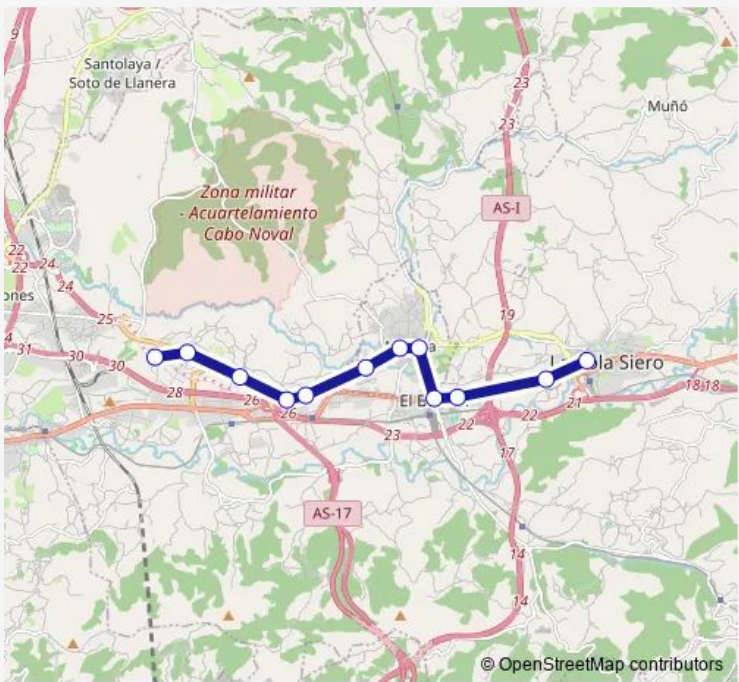

Bus Bob Bobes-Pola de Siero [Amazon] [Noreña]

[Go to website](#)

Direction
 [Bobes] Amazon [Cta 21469] — [Pola Siero, La|Pola de Siero] Estación Bus Pola de Siero [Cta 00810]
 12 stops
[Open route schedule](#)

- [Bobes] Amazon [Cta 21469]
- [Valbona|Balbona] Valbona [Cta 00773]
- [Samiguel|San Miguel] Samiguel de la Barreda [Cta 00771]
- [Fuentespino] Fuentespino 8 - Argüelles [Cta 02087]
- [Fuentespino] La Revuelta del Coche - Argüelles [Cta 02088]
- [Noreña] Matadero Central [Cta 02089]
- [Noreña] Colegio Nuestra Señora de Covadonga [Cta 02090]
- [Noreña] Flórez Estrada [Cta 02092]
- [Berrón, EL] Oviedo 25 Avda [Cta 02093]
- [Berrón, EL] Polígono El Berrón Este [Cta 02094]
- [Posá|Posada] La Carrera [Cta 02095]
- [Pola Siero, La|Pola de Siero] Estación Bus Pola de Siero [Cta 00810]

Route schedule
 [Bobes] Amazon [Cta 21469] — [Pola Siero, La|Pola de Siero] Estación Bus Pola de Siero [Cta 00810]

Monday	23:45-23:55
Tuesday	23:45-23:55
Wednesday	23:45-23:55
Thursday	23:45-23:55
Friday	23:45-23:55
Saturday	—
Sunday	—

Route info
 Direction: [Bobes] Amazon [Cta 21469]
 Stops: 12
 Trip Duration: 0 hour 22 min

Bob Bus time schedules and route maps are available in an offline PDF at busmaps.com. Use the busmaps.com website to see live bus times, train schedule or subway schedule, and step-by-step directions for all public transit in Norena