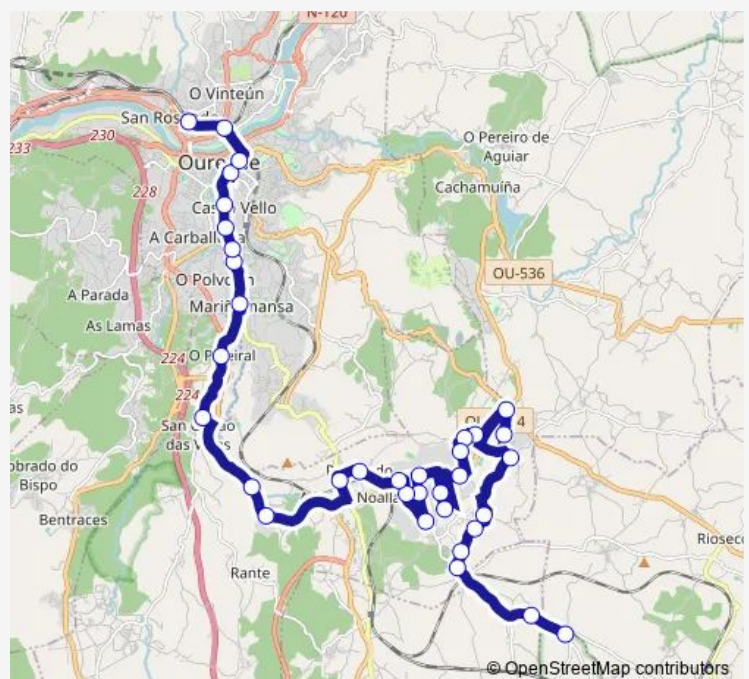

RÚA 4 (LA Región)

RUA 3 (Padel Prix)

Pol. SAN Cibrao R-2-4

Reboredo

Route schedule

Cruce Outeiro DE Laxe (Ou — Ourense E.I.)

Monday 16:05

Tuesday 16:05

Wednesday 16:05

Thursday 16:05

Friday 16:05

Saturday —

Sunday —

Route info

Direction: Cruce Outeiro DE Laxe (Ou

Stops: 35

Trip Duration: 0 hour 45 min

XG605080 — Cruce Outeiro de Laxe (OU-102)-Parque Tecnolóxico-Ourense E.I.

Ponte Noalla (casa antes
Polígono Barreiros (Roton
Polígono Barreiros (Apers
San Cibrao desvío Polígon
O Piñeiral
Santo Cristo
Avda. Zamora 84
Avda. Zamora 34
Xardín Do Posío
Alameda
Parque de San Lázaro
Rúa Curros Enríquez
Ourense (Marín bajo puent
Ourense E.I.