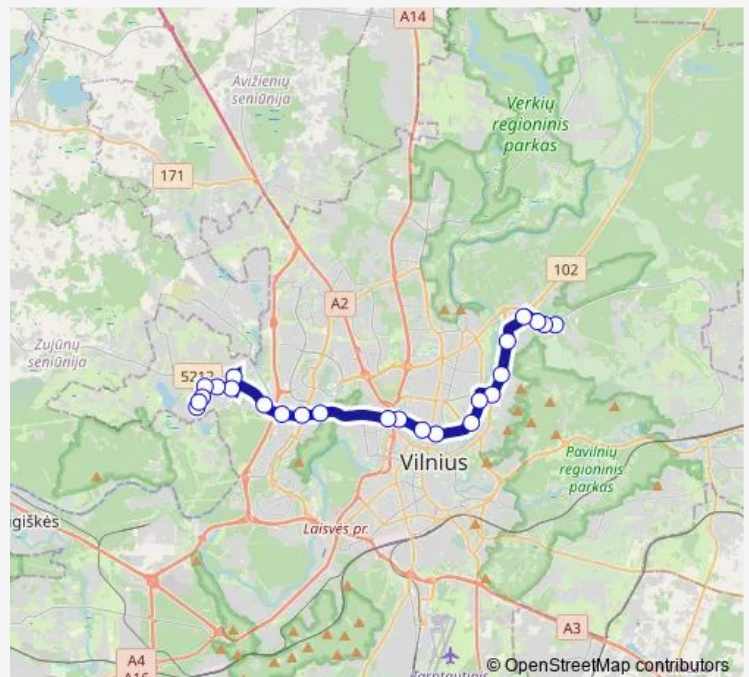

**Direction**

Dilgynė — Senoji plytinė

11 stops

[Open route schedule](#)

Dilgynė

Naujininkai

Polocko st.

Filaretų st.

Šilo tiltas

Klinikų st.

Nemenčinės plentas

Saulėtekis

Vilniaus universitetas

Gedimino technikos universitetas

Senoji plytinė

Route schedule

Route info

Direction: Dilgynė

Stops: 11

Trip Duration: 0 hour 31 min

Antakalnis

Klinikų st.

Šilo tiltas

Vasaros st.

Filaretų st.

Polocko st.

Naujininkai

Tiekimo st.