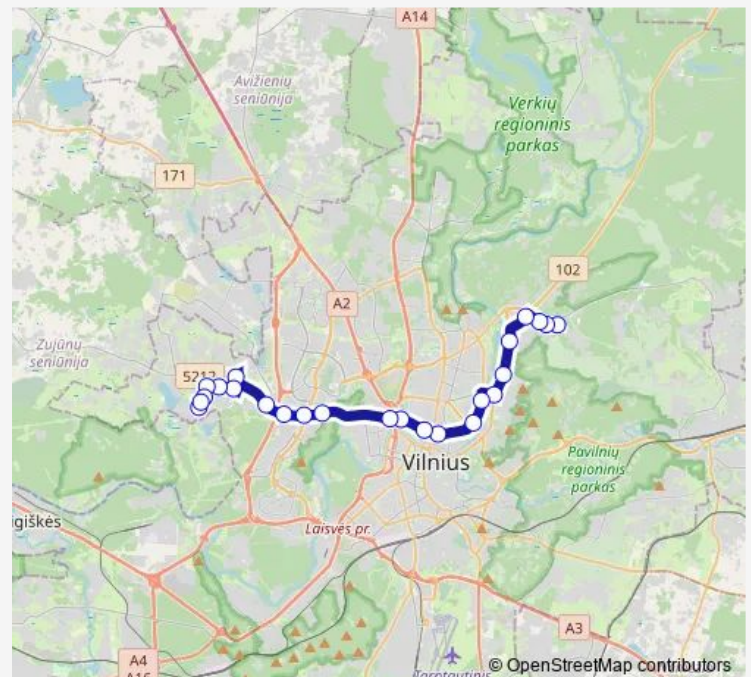

Šilo tiltas

Klinikų st.

Nemenčinės plentas

Saulėtekis

Vilniaus universitetas

Gedimino technikos universitetas

Senoji plytinė

Route schedule

Route info

Direction: Dilgynė

Stops: 11

Trip Duration: 0 hour 35 min

Direction

Senoji plytinė — Tiekimo st.

12 stops

[Open route schedule](#)