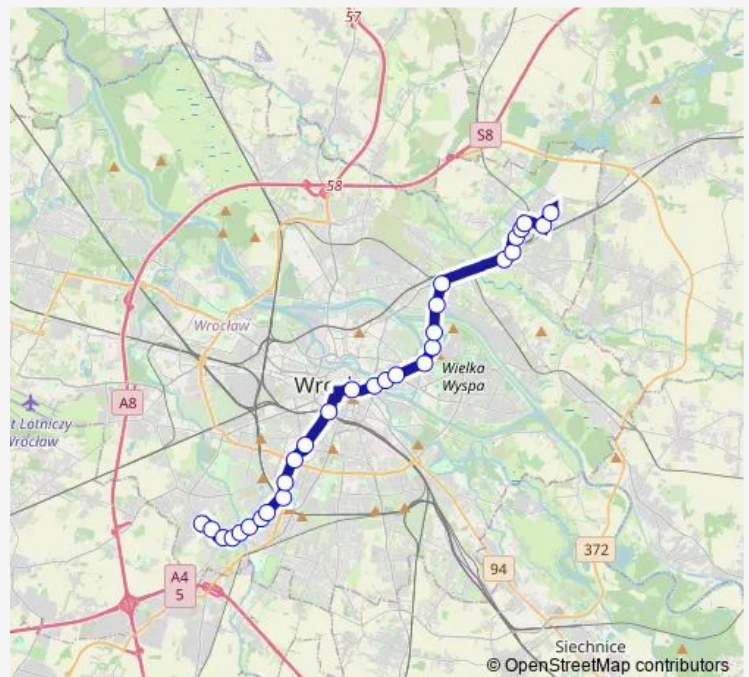

Bus D

[Go to website](#)

Direction

Zajezdnia Obornicka — Giełdowa (Centrum Hurtu)

25 stops

[Open route schedule](#)

Zajezdnia Obornicka
Paprotna
Obornicka (Wołowska)
Bezpieczna
Bałtycka
Kleczkowska
PL. Staszica
Pomorska
Mosty Pomorskie
Rynek
Narodowe Forum Muzyki
Renoma
Arkady (Capitol)
Rondo
Hallera
Orla
Krzyki
Zimowa
Os. Przyjaźni
Skarbowców
Klecina

Route schedule

Zajezdnia Obornicka — Giełdowa (Centrum Hurtu)

Monday	04:37-06:27
Tuesday	04:37-06:27
Wednesday	04:37-06:27
Thursday	04:37-06:27
Friday	04:37-06:27
Saturday	08:33-09:14
Sunday	08:33-09:14

Route info

Direction: Zajezdnia Obornicka

Stops: 25

Trip Duration: 0 hour 40 min

■ D

BusMaps

Kościelna

Wałbrzyska

Marchewkowa

Giełdowa (Centrum Hurtu)

Direction

Kromera — Osiedle Sobieskiego

11 stops

[Open route schedule](#)

Kromera

Kromera