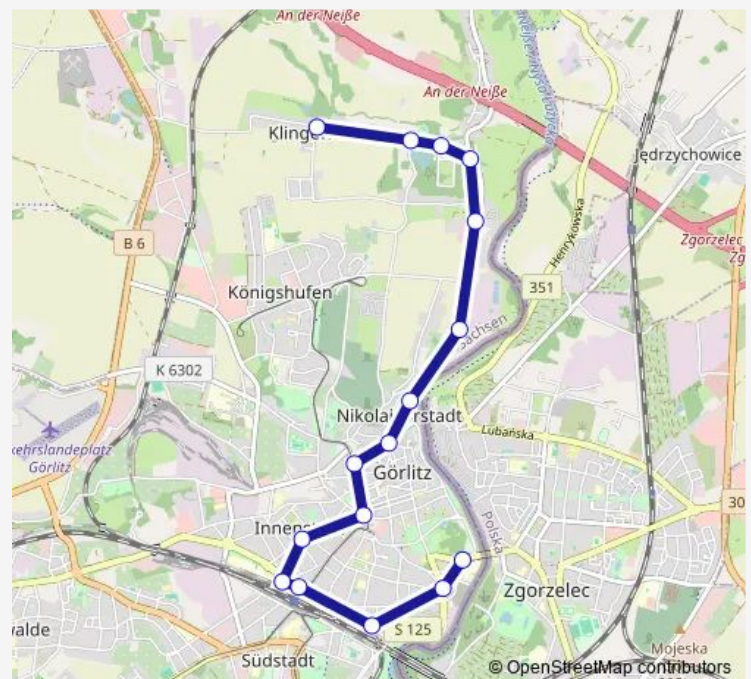

Görlitz Bahnhof

Görlitz Schillerstraße

Görlitz Blumenstraße (Hochsch)

Görlitz, Hochschule/Stadthalle

Route schedule

Görlitz Klingewalde — Görlitz, Hochschule/Stadthalle

Monday 07:06-18:36

Tuesday 07:06-18:36

Wednesday 07:06-18:36

Thursday 07:06-18:36

Friday 07:06-18:36

Saturday 07:36-18:36

Sunday 07:36-18:36

Route info

Direction: Görlitz Klingewalde

Stops: 16

Trip Duration: 0 hour 22 min

Direction

Görlitz, Hochschule/Stadthalle — Görlitz Klingewalde

16 stops

[Open route schedule](#)

Görlitz, Hochschule/Stadthalle

Görlitz Blumenstraße (Hochsch)

Görlitz Schillerstraße

Tuesday 06:51-19:11

Wednesday 06:51-19:11

Thursday 06:41-19:11

Friday 06:41-19:11

Saturday 08:11-18:11

Sunday 08:11-18:11

Route info

Direction: Görlitz, Hochschule/Stadthalle