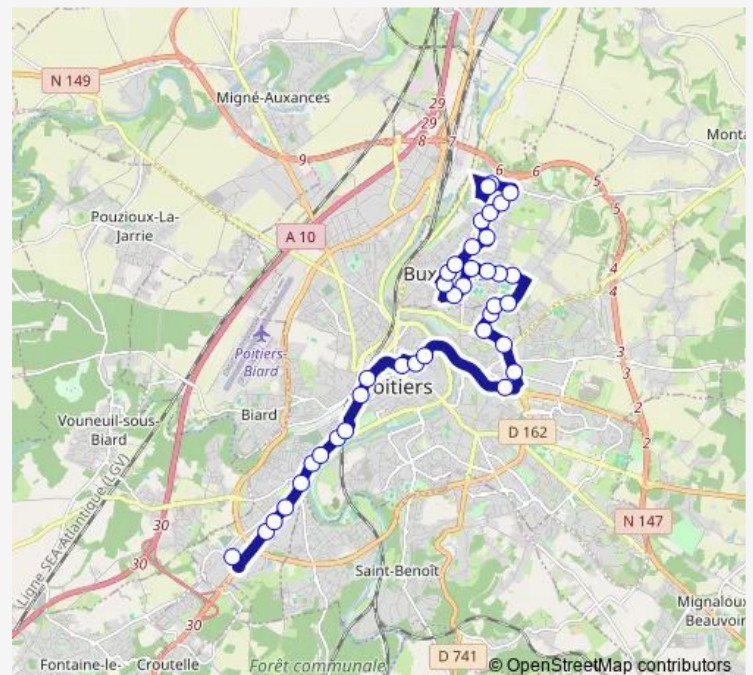

Gare Pont Achard

Place Lepetit

Notre-Dame

Voie Malraux

Vaudouzil

Touffenet

Rondy

Marbourg

Nimègue

La Pépinière

Vélodrome

Route schedule

Poitiers Sud — Buxerolles Bourg

Monday —

Tuesday —

Wednesday —

Thursday —

Friday —

Saturday —

Sunday 13:20-20:13

Route info

Direction: Poitiers Sud

Stops: 38

Trip Duration: 0 hour 44 min