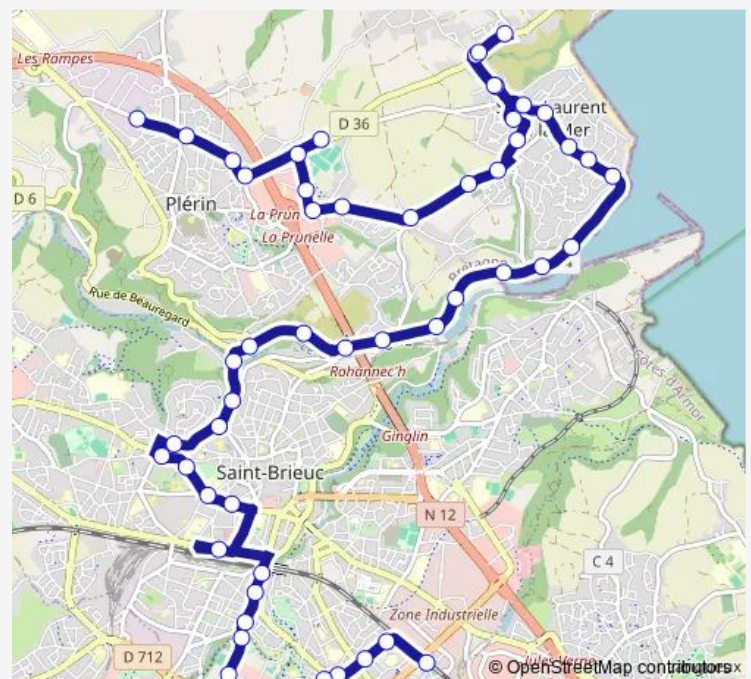

### Route schedule

Ville Oger — Collège Lequier

Monday 06:14-19:19

Tuesday 06:14-19:19

Wednesday 06:14-19:19

Thursday 06:14-19:19

Friday 06:14-19:19

Saturday 06:59-18:41

### Route info

Direction: Ville Oger

Stops: 54

Trip Duration: 0 hour 54 min

D — Ville Oger - Collège Lequier

Harel de la Noë

Ti Ar Vro

Pont de Pierre

Port du Légué

Pont Tournant

Rue Le Bail

Rue du Port

Sous la Tour

Rue de la Tour

Place Bellevue

Surcouf

## Route info

Direction: Ville Oger

Stops: 55

Trip Duration: 0 hour 59 min

Port du Légué

Pont Tournant

Rue Le Bail

Rue du Port