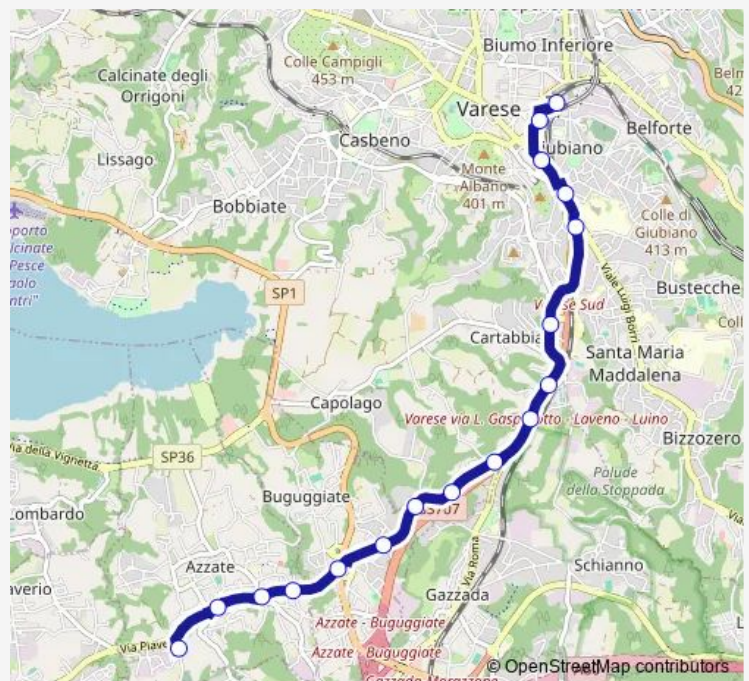

Varese, Piave 4

Varese, Borri fr. Catalani

Varese, Gasparotto/Borri lato ferrovia

Varese, Gasparotto 66/Europa

Varese, Gasparotto 104 fr. bv. A8,Loreto

Varese, Gasparotto 124,Loreto

Varese, General Cantore 2,Loreto

Azzate, XXV Aprile,capolinea

Route schedule

Varese, Kennedy,Autostazione — Azzate, XXV Aprile,capolinea

Monday	06:00-20:30
Tuesday	06:00-20:30
Wednesday	06:05-20:30
Thursday	06:00-20:30
Friday	06:00-20:30
Saturday	06:00-20:30
Sunday	07:00-18:30

Route info

Direction: Varese, Kennedy,Autostazione

Stops: 17

Trip Duration: 0 hour 25 min

D — Varese-Azzate

Direction

Azzate, XXV Aprile, capolinea — Varese, Kennedy, Autostazione

17 stops

Tuesday 06:30-21:05

Wednesday 06:30-21:05

Thursday 06:30-21:05

Friday 06:30-21:05

Saturday 06:30-21:05

Sunday 07:30-19:00

Route info

Direction: Azzate, XXV Aprile, capolinea