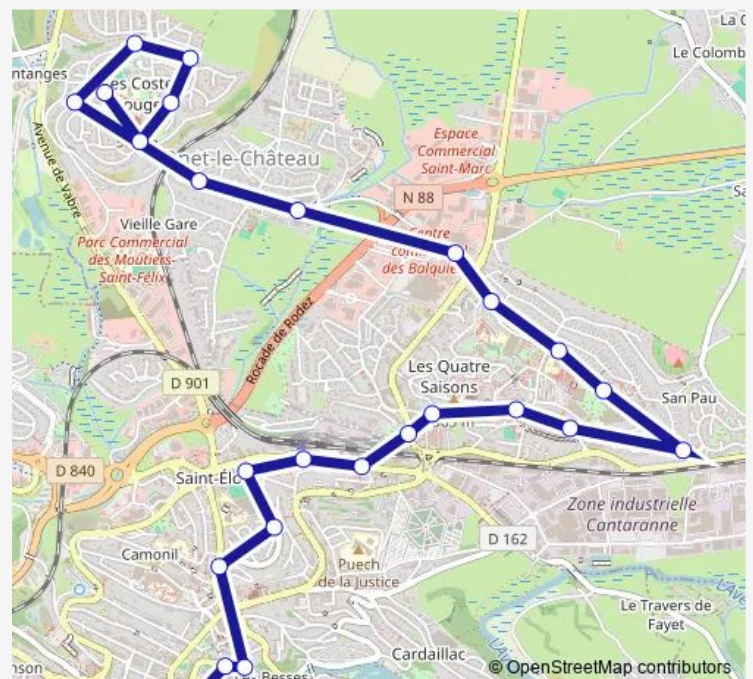

### Route schedule

LES Albatros — Place Foch

Monday —

Tuesday —

Wednesday —

Thursday —

Friday —

Saturday 07:05-13:12

### Route info

Direction: LES Albatros

Stops: 24

Trip Duration: 0 hour 28 min

■ D — Palombes-Quatre Saisons-Gare SnCF-Cathedrale

Sacre Coeur

Beteille

Place Foch

**Direction**

LES Albatros — Cathedrale

24 stops

[Open route schedule](#)

LES Albatros

LES Rossignols

LES Pinsons

LES Mouettes

## Route info

Direction: LES Albatros

Stops: 24

Trip Duration: 0 hour 28 min