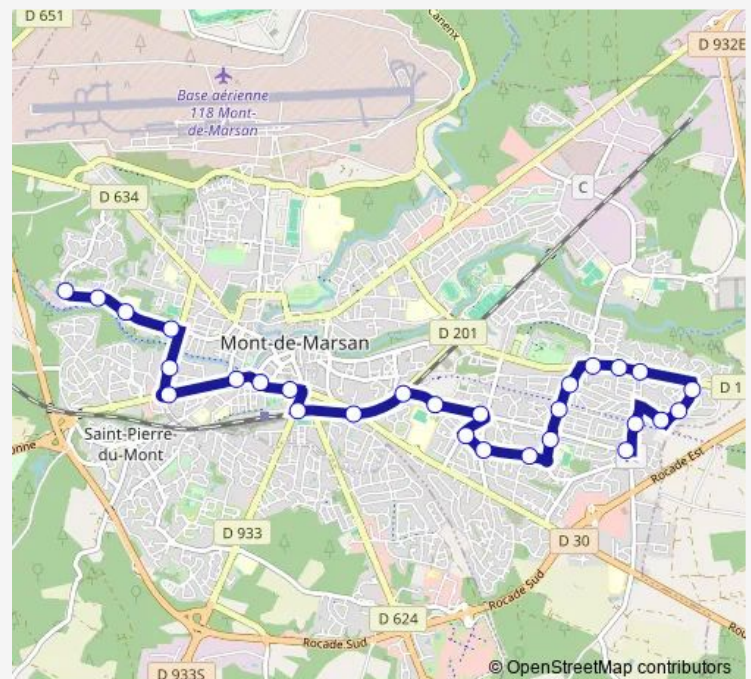

Collège Jean Rostand

Route schedule

Vignau — Jouanas

Monday	06:40-19:00
Tuesday	06:40-19:00
Wednesday	06:40-19:00
Thursday	06:40-19:00
Friday	06:40-19:00
Saturday	07:10-12:20
Sunday	—

Route info

Direction: Vignau

Stops: 29

Trip Duration: 0 hour 33 min

D — Ligne D

Arènes du Plumaçon

Place Saint Louis

Martyrs de la Résistance

Tudela

Pierre Mendès-France