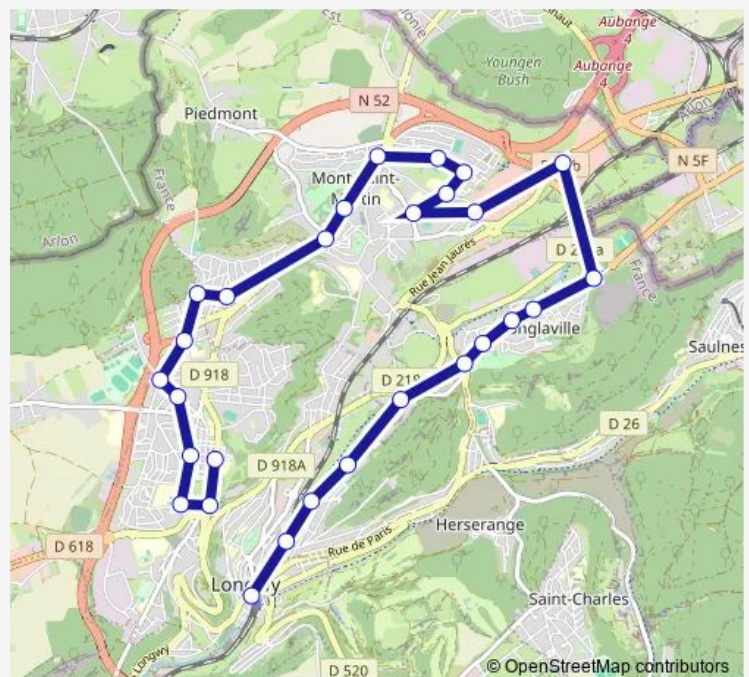

Maison du Peuple

Route schedule

Longwy-Haut Place Darche(Mercy) — Longwy-Bas espace bus

Monday	07:55-18:07
Tuesday	07:55-18:07
Wednesday	07:55-18:07
Thursday	07:55-18:07
Friday	07:55-18:07
Saturday	07:55-17:45
Sunday	—

Route info

Direction: Longwy-Haut Place Darche(Mercy)

Stops: 28

Trip Duration: 0 hour 37 min

D — Longwy-Haut Place Darche-Longwy-Bas Espace Bus **BusMaps**

Mairie de Longlaville

Marcellin Berthelot

Aviation

Acacias

Bois de Châ

La Chiers

Longwy-Bas espace bus

Direction

Longwy-Haut Place Darche(Mercy) — Longwy-Bas espace bus

28 stops

[Open route schedule](#)