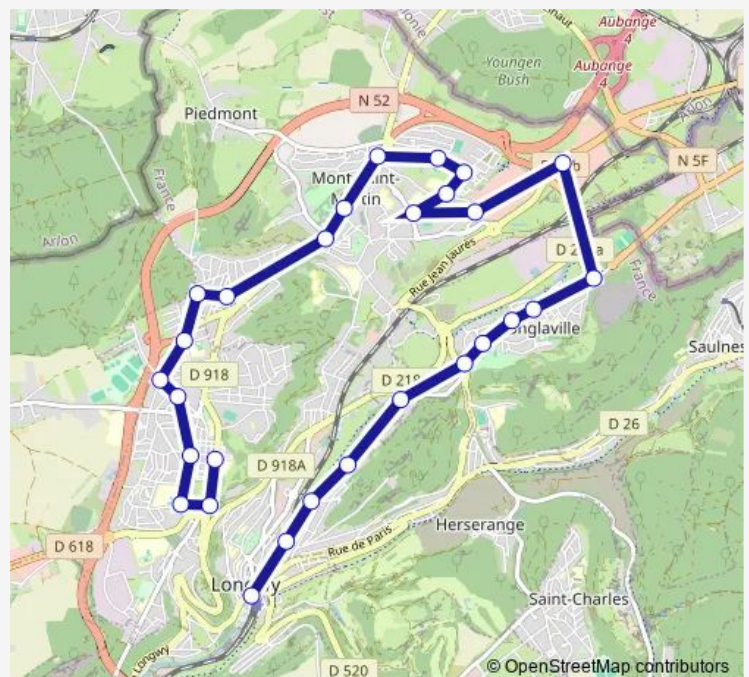

Direction

Longwy-Haut Place Darche(Mercy) — Longwy-Bas espace bus

28 stops

[Open route schedule](#)

Longwy-Haut Place Darche(Mercy)

Place du 11 Novembre 1918

Lycée Mézières

Place Darche (Stanislas)

Maison du Peuple

Route schedule

Longwy-Haut Place Darche(Mercy) — Longwy-Bas espace bus

Monday	07:55-18:07
Tuesday	07:55-18:07
Wednesday	07:55-18:07
Thursday	07:55-18:07
Friday	07:55-18:07
Saturday	07:55-17:45
Sunday	—

Route info

Direction: Longwy-Haut Place Darche(Mercy)

Stops: 28

Trip Duration: 0 hour 43 min

D — Longwy-Haut Place Darche-Longwy-Bas Espace Bus **BusMaps**

Mairie de Longlaville

Marcellin Berthelot

Aviation

Acacias

Bois de Châ

La Chiers

Longwy-Bas espace bus

Direction

Longwy-Haut Place Darche(Mercy) — Longwy-Bas espace bus

28 stops

[Open route schedule](#)