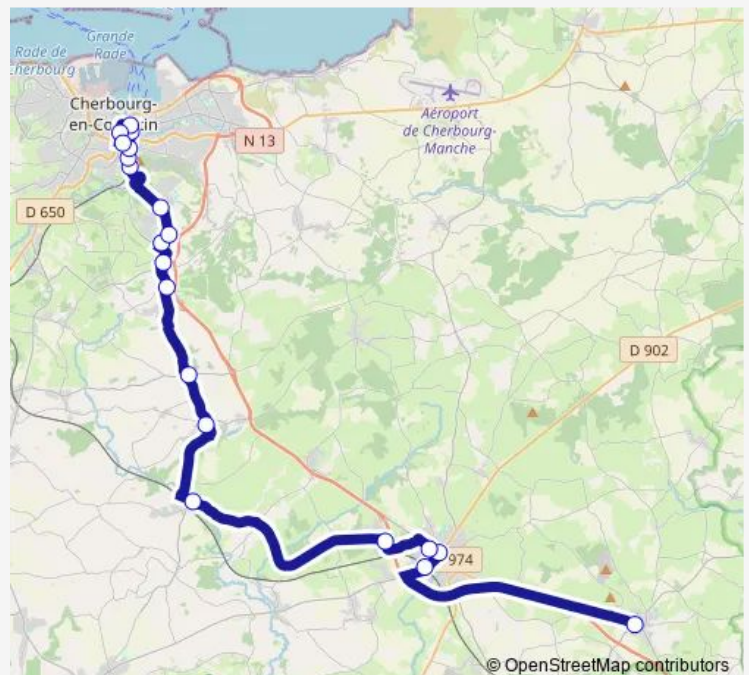

Montebourg Place Albert Pélerin

Route schedule

Cherbourg-Gare — Montebourg Place Albert Pélerin

Monday 06:04-19:05

Tuesday 06:04-18:15

Wednesday 06:04-19:05

Thursday 06:04-19:05

Friday 06:04-18:15

Saturday 06:04-18:15

Sunday 11:05-19:05

Route info

Direction: Cherbourg-Gare

Stops: 19

Trip Duration: 1 hour 2 min

D — Cherbourg EN Cotentin - Montebourg

Direction

Montebourg Place Albert Pélerin — Cherbourg-Gare

20 stops

[Open route schedule](#)

Montebourg Place Albert Pélerin

Valognes Gare SnCF

Valognes Place du Château

Valognes Place Félix Buhot

Valognes Z.A. Armanville