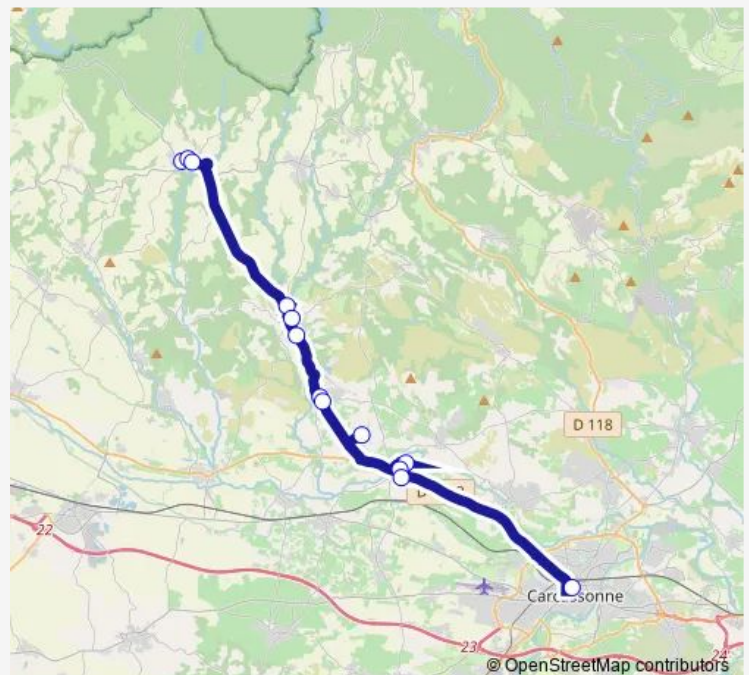

Monday 08:10

Tuesday 08:10

Wednesday 08:10

Thursday 08:10

Friday 08:10

Saturday —

Sunday —

Route info

Direction: L'Oree DU Cabardes

Stops: 10

Trip Duration: 0 hour 49 min

**D** — Saissac Carcassonne

Direction

Lycee Charlemagne Inter Urbain — LE Stade Saissac

13 stops

[Open route schedule](#)