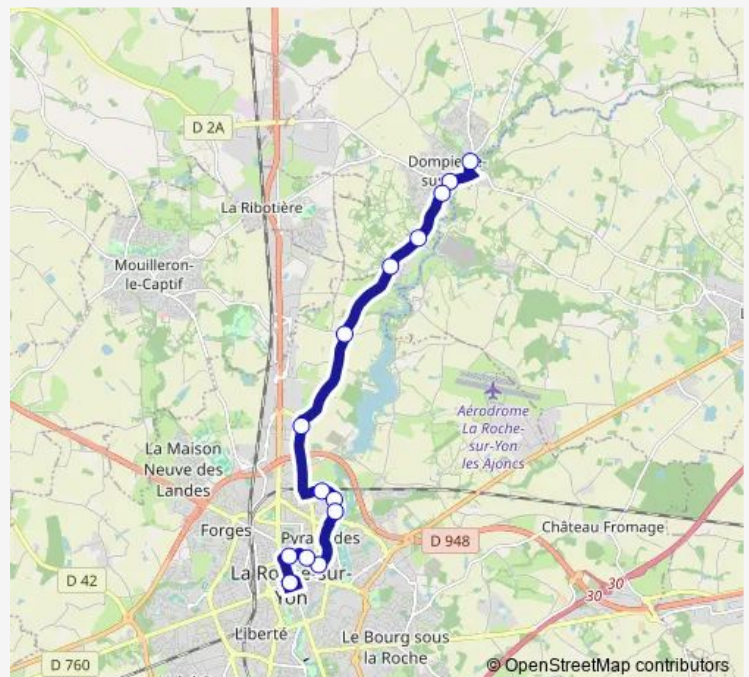

Wednesday 07:10-19:10

Thursday 07:10-19:10

Friday 07:10-19:10

Saturday 08:14-19:01

Sunday —

Route info

Direction: Place de la Résistance

Stops: 14

Trip Duration: 0 hour 23 min

D — Dompierre-sur-Yon - Napoléon

Direction

Napoléon Ibis Sacré — Place de la Résistance

18 stops

[Open route schedule](#)

Napoléon Ibis Sacré

Foch

Angleterre

Racine

Gare Routière

Alluchon

Jean Xxiii

Romanet

Cinéville Gavardie

Morelière

Route schedule

Napoléon Ibis Sacré — Place de la Résistance

Monday 07:03-19:35

Tuesday 07:03-19:35

Wednesday 07:03-19:35

Thursday 07:03-19:35

Friday 07:03-19:35

Saturday 08:07-19:35