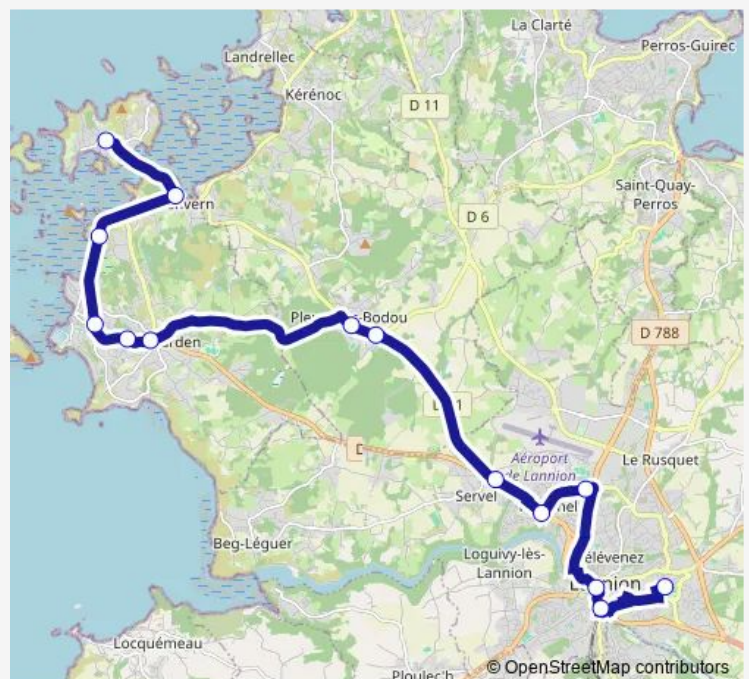

Direction

Rue des Cordiers A — Ile Grande Centre

14 stops

[Open route schedule](#)

Rue des Cordiers A

Gare Clémenceau R

Quai d'Aiguillon

Rond-point d'Armor R

Friday 11:55-17:40

Saturday 11:55-17:40

Sunday —

Route info

Direction: Rue des Cordiers A

Stops: 14

Trip Duration: 0 hour 39 min

Direction

Ile Grande Centre — Gare Clémenceau A

13 stops

[Open route schedule](#)

Ile Grande Centre

Keralegan R

Auberge de Jeunesse R

office du Tourisme R

Intermarché Trébeurden R