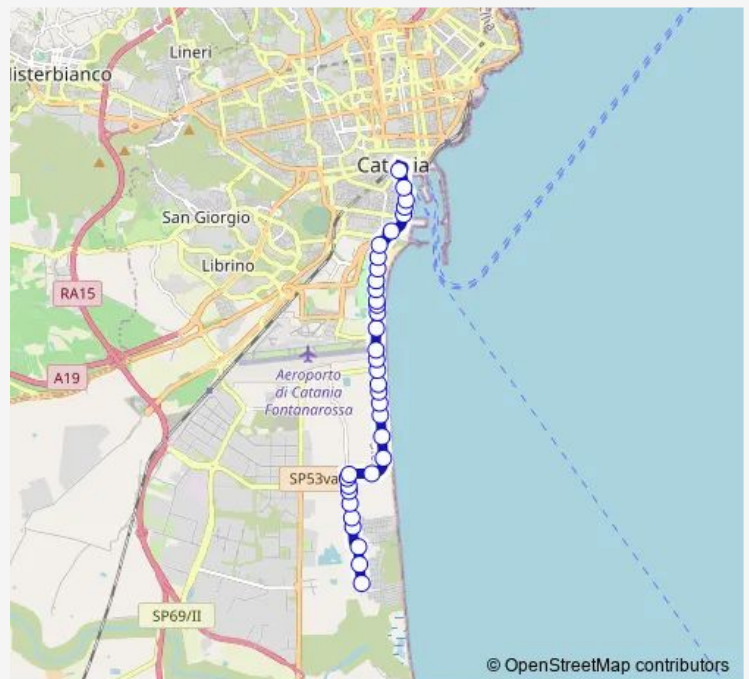

# Bus D Borsellino - Plaia

[Go to website](#)

**Direction**  
 Terminal Borsellino Ovest — S.F. La Rena P.le di manovra  
 34 stops  
[Open route schedule](#)

- Terminal Borsellino Ovest
- Colombo Aretusa
- Tempio Stella Polare Ovest
- Tempio Principe Ovest
- Tempio Assunta Ovest
- Tempio Faro Biscari Ovest
- Faro Biscari
- Kennedy Ovest (1)
- Kennedy Ovest (2)
- Kennedy Ovest (3)
- Kennedy Ovest (4)
- Kennedy Ovest (5)
- Kennedy Ovest (6)
- Kennedy Ovest (7)
- Kennedy Ovest (8)
- Kennedy Ovest (9)
- Kennedy Ovest (10)
- Kennedy Ovest (11)
- Kennedy Ovest (12)
- Kennedy Ovest (13)
- Kennedy Ovest (14)

**Route schedule**

Terminal Borsellino Ovest — S.F. La Rena P.le di manovra

Monday	05:45-22:10
Tuesday	05:45-22:10
Wednesday	05:45-22:10
Thursday	05:45-22:10
Friday	05:45-22:10
Saturday	05:45-22:10
Sunday	06:30-20:25

**Route info**

Direction: Terminal Borsellino Ovest  
 Stops: 34  
 Trip Duration: 0 hour 25 min

D — Borsellino - Plaia

Kennedy Ovest (15)

Kennedy Ovest (16)

Kennedy Ovest (17)

Kennedy Ovest (18)

Kennedy Ovest (19)

## Route info

Direction: S.F. La Rena P.le di manovra

Stops: 35

Trip Duration: 0 hour 25 min

Kennedy Est (17)

Kennedy Est (18)

Kennedy Est (19)

Kennedy Est (20)