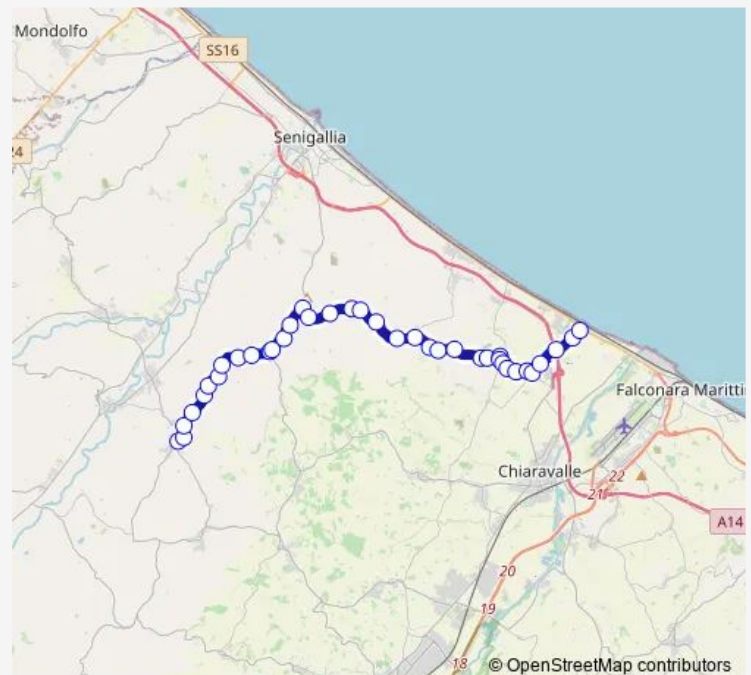

Thursday 08:50-11:50

Friday 08:50-11:50

Saturday 08:50-11:50

Sunday —

Route info

Direction: Marina (Pista Pattinaggio).

Stops: 35

Trip Duration: 0 hour 30 min

■ D — Ostra - M.Marciano - Ancona

BusMaps

Panoramica (Bivio)

Montemarciano (VIA Intercomunale)

Montemarciano (VIA Intercomunale)

Grottino

Grottino

Filetto

Filetto (VIA Intercomunale)

Filetto (VIA Intercomunale)

Ostra (SAN Giovanni)

Ostra (Tonelli)

Ostra (Enel)

Ostra (Cimitero).

Ostra (VIA A. Moro).

Ostra (Capolinea)

Wednesday 12:50

Thursday 12:50

Friday 12:50

Saturday 12:50

Sunday —

Route info

Direction: Montemarciano Cap.(VIA S.Pietro)

Stops: 27