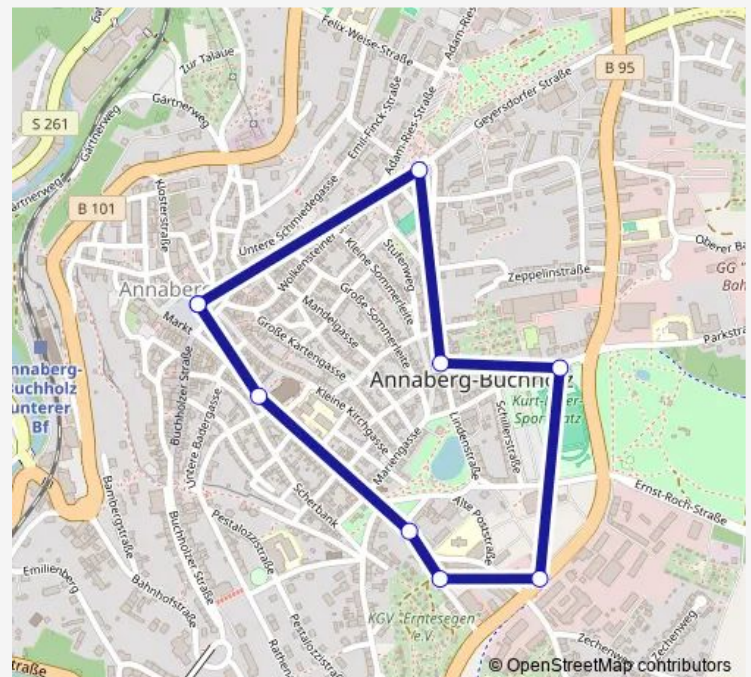

Bus D

[Go to website](#)

Direction

Döbeln, Krematorium — Döbeln, Busbahnhof

5 stops

[Open route schedule](#)

Döbeln, Krematorium

Döbeln, Geyersberg

Döbeln, Körnerplatz-Schule

Döbeln, Pferdebahnmuseum

Döbeln, Busbahnhof

Route schedule

Döbeln, Krematorium — Döbeln, Busbahnhof

Monday	07:47-14:37
Tuesday	07:47-14:37
Wednesday	07:47-14:37
Thursday	07:47-14:37
Friday	07:47-14:37
Saturday	—
Sunday	—

Route info

Direction: Döbeln, Krematorium

Stops: 5

Trip Duration: 0 hour 7 min

■ D

Direction

Freiberg, Busbahnhof — Freiberg, Busbahnhof

18 stops

[Open route schedule](#)

Freiberg, Busbahnhof

Freiberg, Eherne Schlange

Freiberg, Frauensteiner Str/Landratsamt

Freiberg, Frauensteiner Str/Dammstr

Freiberg, Carl-Schiffner-Str

Freiberg, Hüttenstr

Freiberg, Dresdner Str/Schachtweg