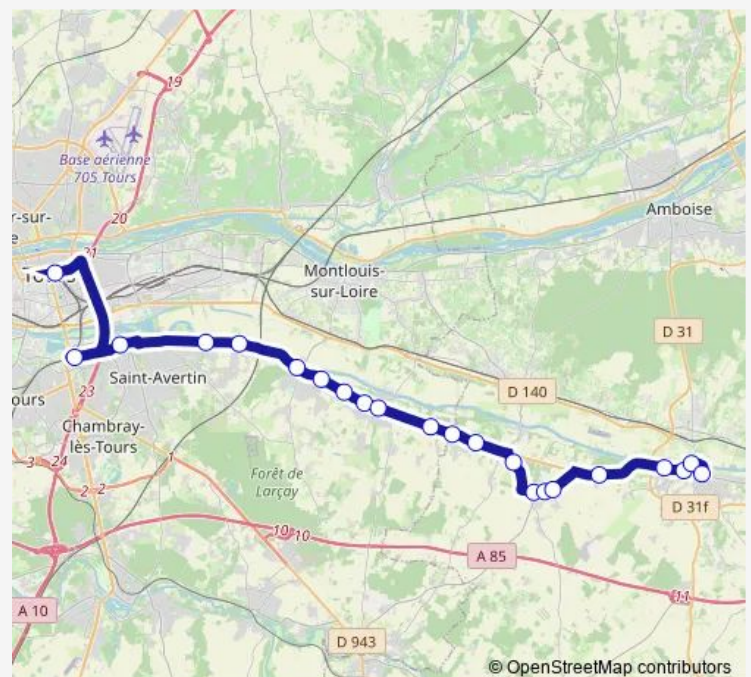

### Route schedule

Collège Philippe de Commynes — La Halbutterie

Monday 16:45

Tuesday 16:45

Wednesday 12:10

Thursday 16:45

Friday 16:45

Saturday —

### Route info

Direction: Collège Philippe de Commynes

Stops: 16

Trip Duration: 0 hour 55 min

D — Bléré - Tours

## Direction

Halte Routière — Les Sables

17 stops

[Open route schedule](#)

Halte Routière

Avenue du Lac n°6

Les Gravier

Le Carroi