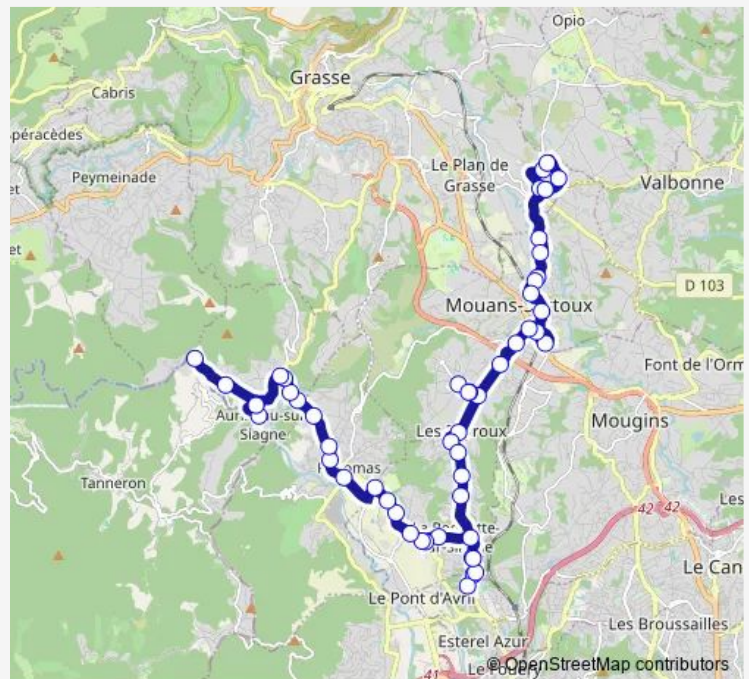

Rond Point DE Quiera

Quiera

Z.I. DE L Argile

Route schedule

Rond Point Joseph DE Fontmichel — LA Siagne D'Auribeau

Monday 07:10-19:10

Tuesday 07:10-19:10

Wednesday 07:10-19:10

Thursday 07:10-19:10

Friday 07:10-19:10

Saturday 07:10-19:10

Sunday —

Route info

Direction: Rond Point Joseph DE Fontmichel

Stops: 52

Trip Duration: 0 hour 48 min

Ecole Vieille

Chemin DE Pourcel

Rond Point DES Bastides

Chemin DE Pourcel

Ecole Vieille

Chemin DE LA Commune

Ecole Saint Jean

Hameau DE Saint Jean

Saint Jean LA Roquette

Base DE Loisirs

LE Cros

LE Rouret

LE Logis

Pegomas Centre

LES Arnauds

LA Tuiliere