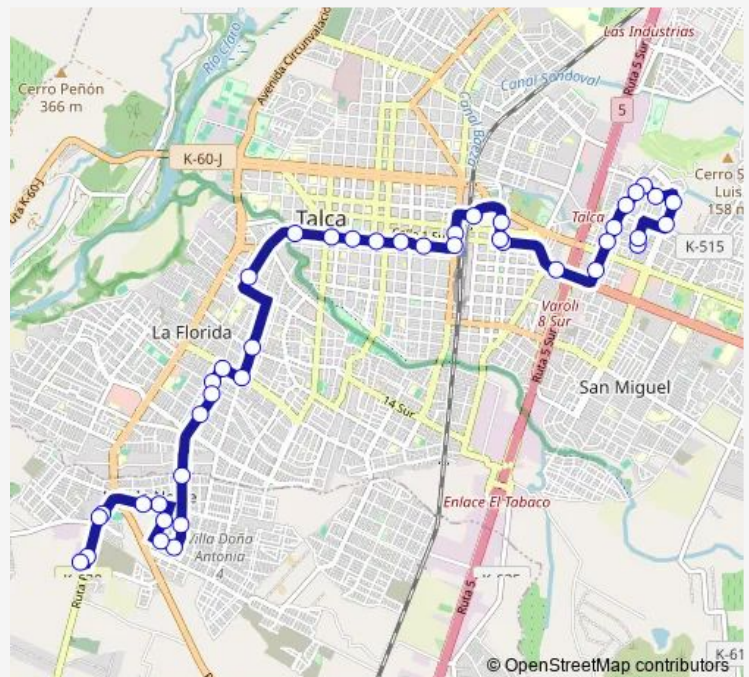

Dos Sur / Siete Oriente

Dos Sur / 5 Oriente

Route schedule

Lago Laja / 25 Ote — Terminal Taxual s.a

Monday 06:00-22:00

Tuesday 06:00-22:00

Wednesday 06:00-22:00

Thursday 06:00-22:00

Friday 06:00-22:00

Saturday 06:00-22:00

Sunday 06:00-22:00

Route info

Direction: Lago Laja / 25 Ote

Stops: 42

Trip Duration: 0 hour 37 min

Dos Sur / Tres Oriente

I - Cinco Pte / Veinticuatro 1/2 Sur

I - Av. 5 Pte / 33 Sur

I - Av. 5 Pte / Provincia de Talca

San Javier / Av. 5 Pte

San Javier / Provincia de Curico

Unihue / Provincia de Talca

Avenida Duao / Chacarillas

Avenida Duao / Numpay

Saturday 06:00-22:00

Sunday 06:00-22:00

Route info

Direction: Terminal Taxual s.a

Stops: 30

Trip Duration: 0 hour 39 min

Calle 1 Norte / 18 ote

Veintitrés Oriente / Dos Sur