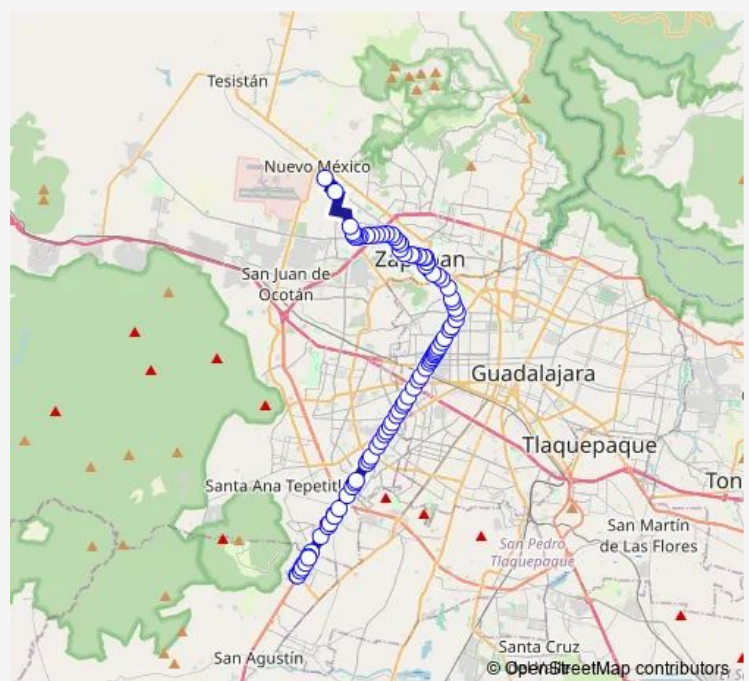

Calle Hidalgo

Abasolo

Aldama

Plaza de las Americas

Route schedule

Valle de las Turquezas — Camino a Santa Ana Tepetitlán

Monday 04:24

Tuesday 04:24

Wednesday 04:24

Thursday 04:24

Friday 04:24

Saturday 04:24

Sunday 04:24

Route info

Direction: Valle de las Turquezas

Stops: 70

Trip Duration: 1 hour 23 min

C135 — Jardines de Santa Ana - Fraccionamiento Rincon del Valle

5 de Mayo

Av. de las Americas

Javier Mina

Serbia

Av. Romanos

Hipodromo

Av. Patria Oriente

Av. Patria Poniente

Brasilia

Río de la Plata

Av. Montevideo

Avenida de las Américas

Av. Providencia

Av. Pablo Neruda