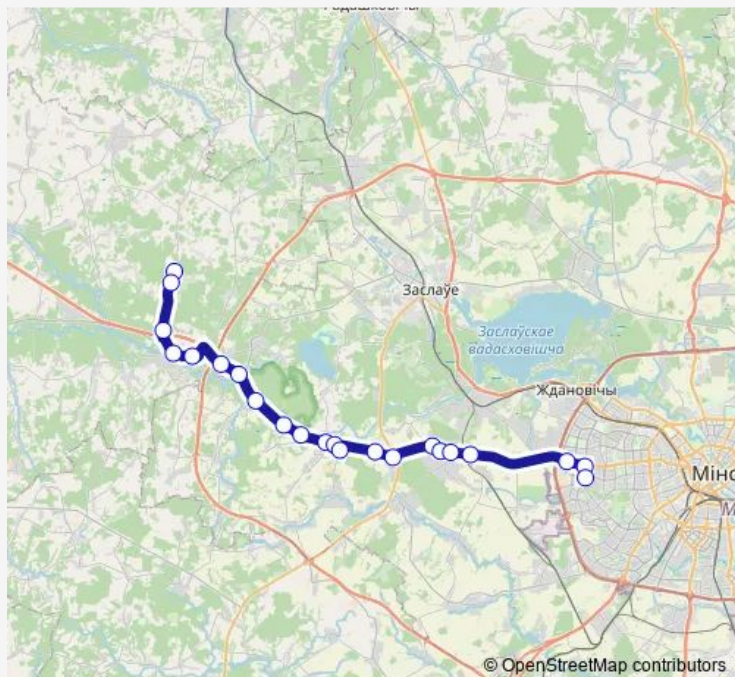

Самусеўшчына

Брикета

ст.м. Каменная горка

Route schedule

Бузуны-1 — ДС Запад-3 (высадка пассажиров)

Monday 09:44

Tuesday 09:44

Wednesday 09:44

Thursday 09:44

Friday 09:44

Saturday 09:44

Sunday 09:44

Route info

Direction: Бузуны-1

Stops: 22

Trip Duration: 1 hour 14 min

■ 336a (Минск - Бузуны-1)

BusMaps

Direction

ДС Запад-3 (пригород) — Бузуны-1

20 stops

[Open route schedule](#)

ДС Запад-3 (пригород)

ст.м. Каменная Горка (пригород)