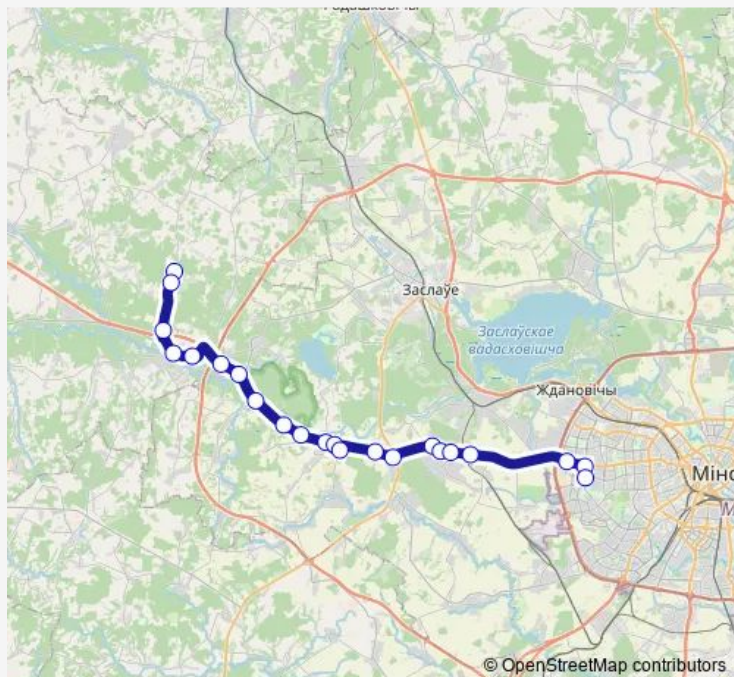

Самусеўшчына

Брикета

ст.м. Каменная горка

Route schedule

Бузуны-1 — ДС Запад-3 (высадка пассажиров)

Monday 09:44

Tuesday 09:44

Wednesday 09:44

Thursday 09:44

Friday 09:44

Saturday 09:44

Sunday 09:44

Route info

Direction: Бузуны-1

Stops: 22

Trip Duration: 1 hour 14 min

■ 336a (Минск - Бузуны-1)

BusMaps

Direction

ДС Запад-3 (пригород) — Бузуны-1

20 stops

[Open route schedule](#)

ДС Запад-3 (пригород)

ст.м. Каменная Горка (пригород)