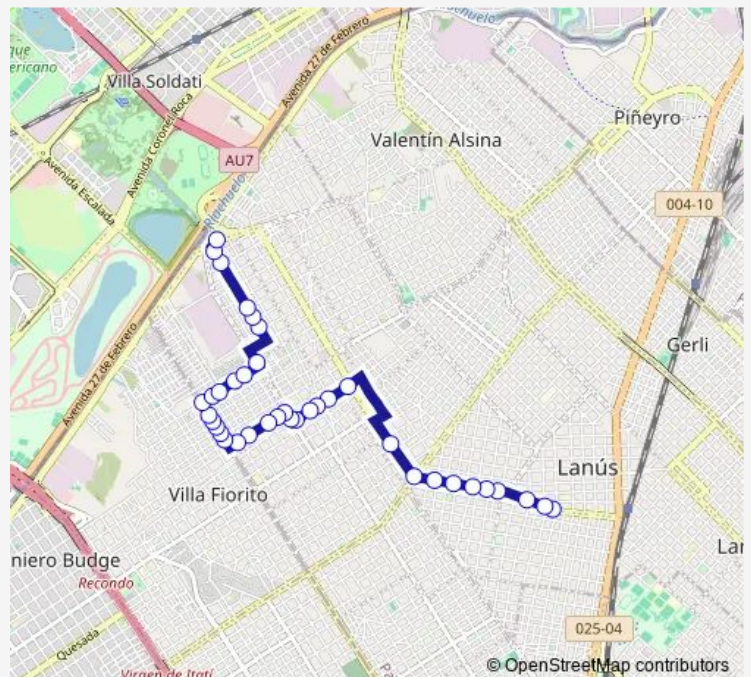

Bus 520BB Jmlanu520

[Go to website](#)

Direction

25 DE Mayo 518 — Coronel Osorio 3151-3299

38 stops

[Open route schedule](#)

25 DE Mayo 518

25 DE Mayo 612

Thursday 05:00-23:40

Friday 05:00-23:40

Saturday 05:00-23:40

Sunday 05:00-23:40

Route info

Direction: 25 DE Mayo 518

Stops: 38

Trip Duration: 0 hour 33 min