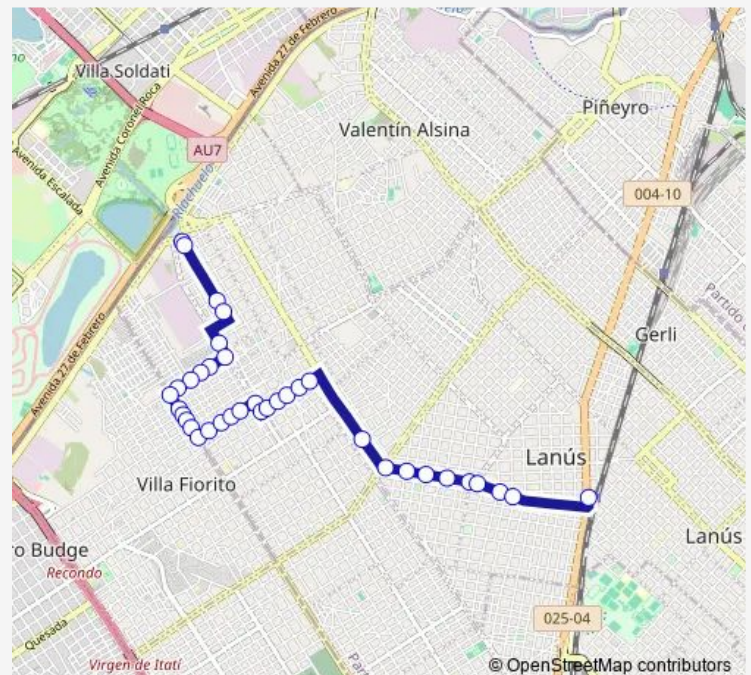

### Direction

Calle Marco Avellaneda 5802-5900 — 25 DE Mayo

37 stops

[Open route schedule](#)

Calle Marco Avellaneda 5802-5900

Calle Marco Avellaneda 5751-5799

Calle Marco Avellaneda 5201-5299

Calle Marco Avellaneda 5171

### Route schedule

Calle Marco Avellaneda 5802-5900 — 25 DE Mayo

Monday 05:00-23:40

Tuesday 05:00-23:40

Wednesday 05:00-23:40

Thursday 05:00-23:40

Friday 05:00-23:40

Saturday 05:00-23:40

### Route info

Direction: Calle Marco Avellaneda 5802-5900

Stops: 37

Trip Duration: 0 hour 31 min

520BB — Jmlanu520

BusMaps

General Olazábal 4101-4199

Tagle 3897