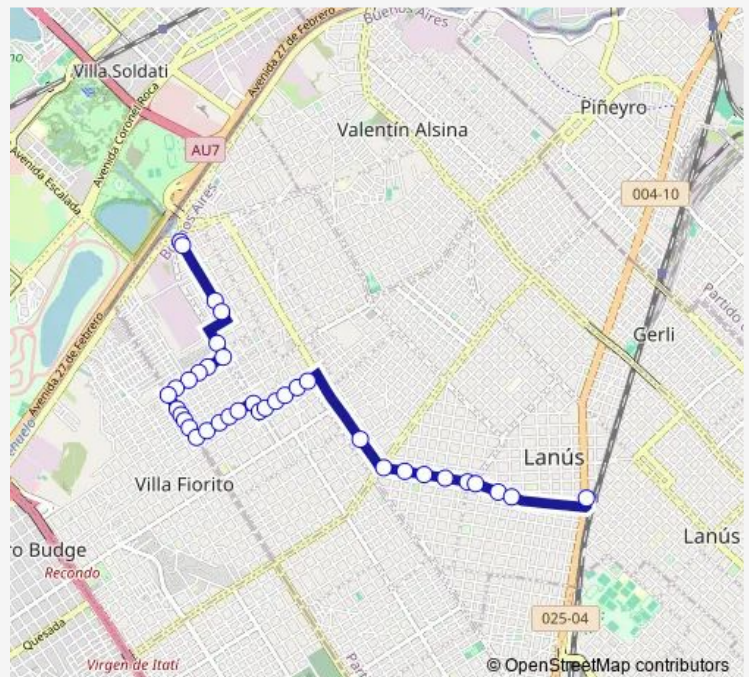

### Direction

Calle Marco Avellaneda 5802-5900 — 25 DE Mayo

37 stops

[Open route schedule](#)

Calle Marco Avellaneda 5802-5900

Calle Marco Avellaneda 5751-5799

Calle Marco Avellaneda 5201-5299

Calle Marco Avellaneda 5171

### Route schedule

Calle Marco Avellaneda 5802-5900 — 25 DE Mayo

Monday 05:00-23:40

Tuesday 05:00-23:40

Wednesday 05:00-23:40

Thursday 05:00-23:40

Friday 05:00-23:40

Saturday 05:00-23:40

### Route info

Direction: Calle Marco Avellaneda 5802-5900

Stops: 37

Trip Duration: 0 hour 31 min

520bb — Jmlanu520

General Olazábal 4101-4199

Tagle 3897

Tagle 3733-3799