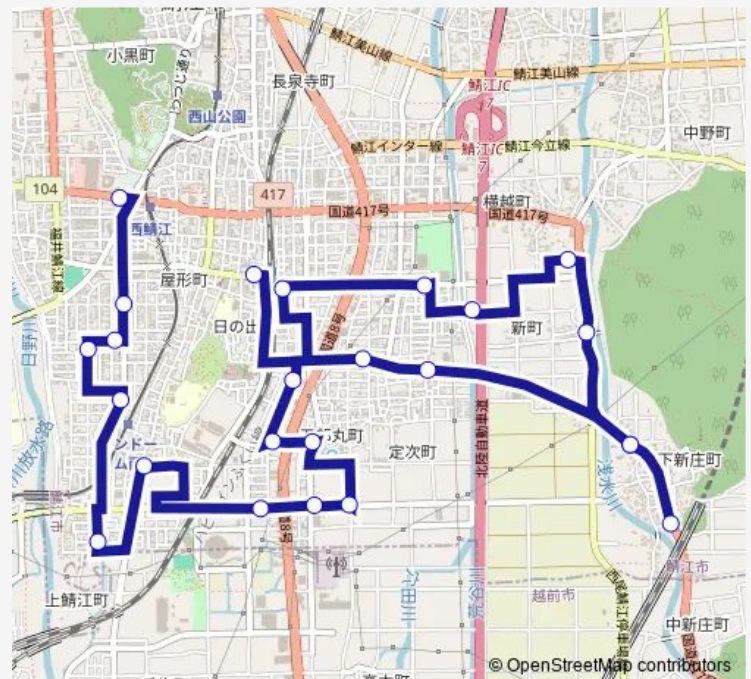

住吉町 2 丁目

Route schedule

鯖江駅 (2 番のりば) — 嚮陽会館

Monday 11:00-17:10

Tuesday 11:00-17:10

Wednesday 11:00-17:10

Thursday 11:00-17:10

Friday 11:00-17:10

Saturday 11:00

Sunday 11:00

Route info

Direction: 鯖江駅 (2 番のりば)

Stops: 24

Trip Duration: 0 hour 41 min

ひまわり公園

住吉町 1 丁目

嚮陽会館

Direction

嚮陽会館 — 鯖江駅 (1 番のりば)

24 stops

[Open route schedule](#)

嚮陽会館

住吉町 1 丁目

ひまわり公園