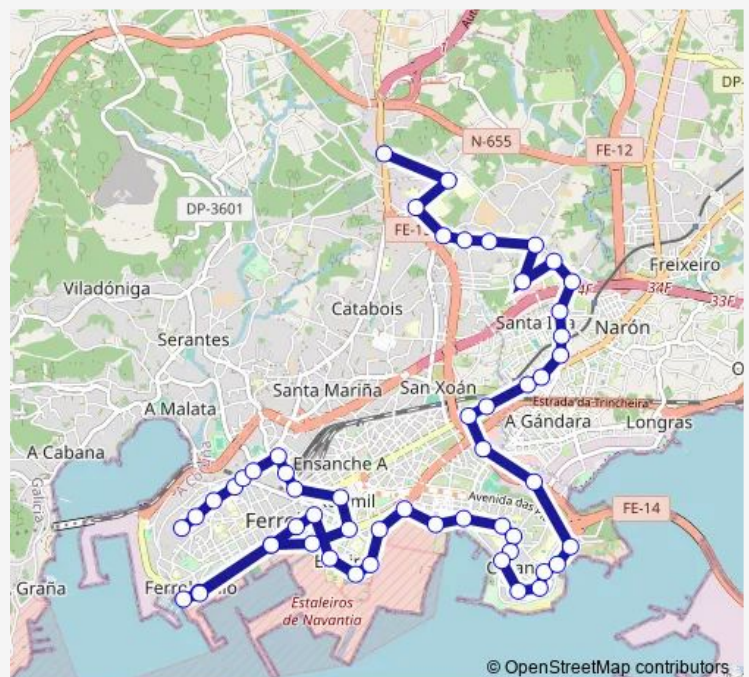

Direction

Hospital Novoa Santos — Canido

50 stops

[Open route schedule](#)

Hospital Novoa Santos

Hospital Naval

Residencia A. M.

Madeiras Noroeste

Saturday —

Sunday —

Route info

Direction: Hospital Novoa Santos

Stops: 50

Trip Duration: 0 hour 55 min

Hospital Xeral

Residencia 3ª Idade

Centro Adestramento

Universidade Circunvalación

Tercio Norte

Estaleiro

Praza De Galicia

Praza Vella

Porto

Praza Vella