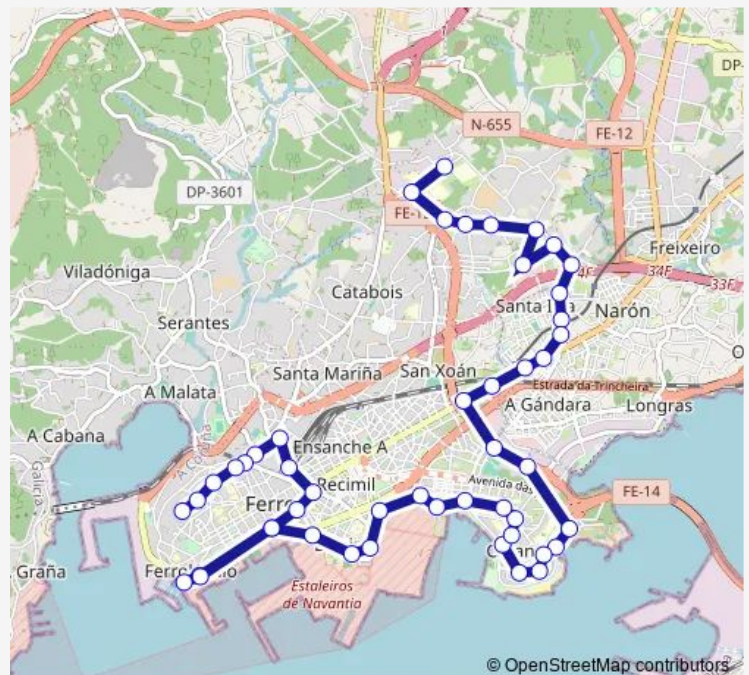

Direction

Canido — Hospital Naval

53 stops

[Open route schedule](#)

- Canido
- Avv Canido
- Pérez Parallé
- Iles Canido
- Rotonda Canido
- Juan Lángara
- Virxen Cabeza
- Est.Ferrocarril (S.Aguilera)
- Estación Ferrocarril Ferrol
- Euskadi
- Campus Univ. Esteiro
- Avenida De Esteiro
- Praza De Galicia
- Praza Vella
- Porto
- Praza Vella
- Praza De Galicia
- Praza Callao
- Rúa Españaeto
- Rúa Españaeto 2
- Tercio Norte

Route schedule

Canido — Hospital Naval

Monday	16:00-22:00
Tuesday	16:00-22:00
Wednesday	16:00-22:00
Thursday	16:00-22:00
Friday	16:00-22:00
Saturday	07:45-13:45
Sunday	—

Route info

Direction: Canido

Stops: 53

Trip Duration: 0 hour 55 min

Universidade Circunvalación

Centro Adestramento

Telleiras

Antonio Escaño

Auditorio

Caranza - Mercado

Instituto Carballo Calero

Hospital Naval

Direction

Hospital Naval — Canido

49 stops

[Open route schedule](#)

Hospital Naval

Residencia A. M.

Madeiras Noroeste