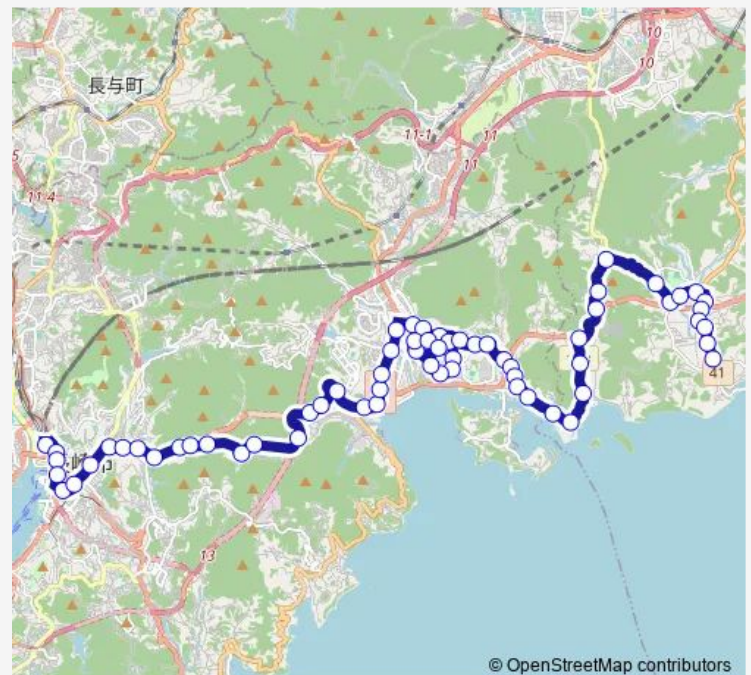

網場道下り

Route schedule

長崎駅前交通広場 — 江の浦上り

Monday —

Tuesday —

Wednesday —

Thursday —

Friday —

Saturday 07:06-21:06

Sunday 08:06-21:06

Route info

Direction: 長崎駅前交通広場

Stops: 64

Trip Duration: 1 hour 16 min

© OpenStreetMap contributors

■ 江の浦 — 江の浦矢上団地