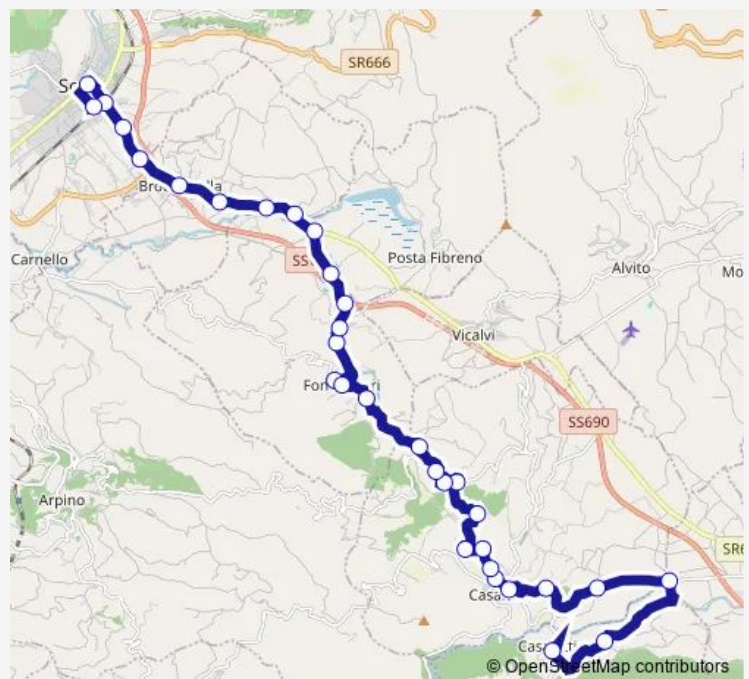

### Route schedule

Casalattico (L.go S.Rocco) # 1285 — Sora | Stazione FS # f5890

Monday 15:05

Tuesday 15:05

Wednesday 15:05

Thursday 15:05

Friday 15:05

Saturday 06:55-15:05

### Route info

Direction: Casalattico (L.go S.Rocco) # 1285

Stops: 32

Trip Duration: 0 hour 45 min

Casalattico - Sora # Ar895a

Fontechiari | Colle Mastroianni # f7662

Posta F. | Via Vandra Via Fontechiari # f7396