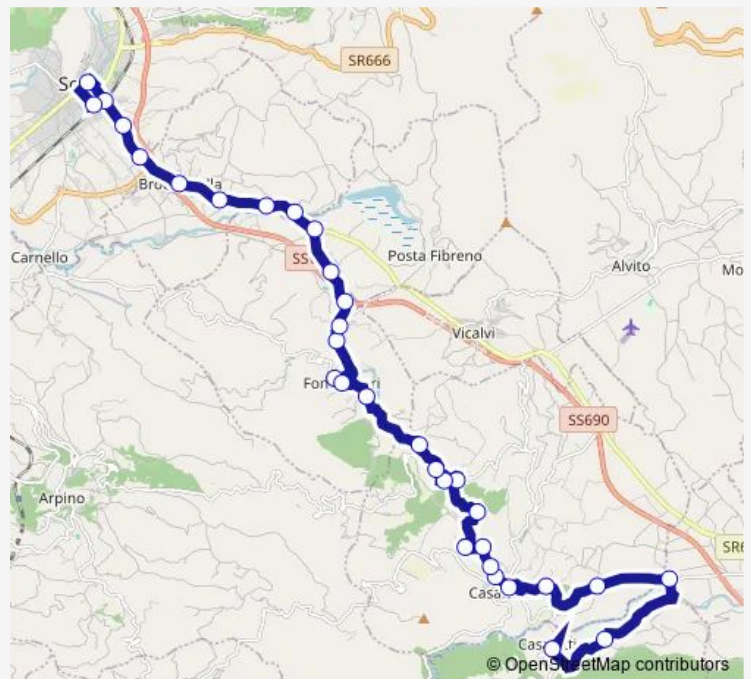

Direction

Casalattico (L.go S.Rocco) # 1285 — Sora | Stazione FS # f5890

32 stops

[Open route schedule](#)

- Casalattico (L.go S.Rocco) # 1285
- CASALATTICO | Sant'Andrea # f7371
- ATINA | Via Settignano Via Casalattico # f7379
- CASALVIERI | Giuntura # f7380
- CASALVIERI | Checle # f7381
- CASALVIERI | Viale Marconi # f7382
- CASALVIERI | Via Santa Maria # f7638
- CASALVIERI | Via Baccari # f7639
- CASALVIERI | Caronte # f7640
- CASALVIERI | Via Fontechiari (Km 9) # f7641
- CASALVIERI | Scioca # f7642
- CASALVIERI | Purgatorio # f7653
- CASALVIERI | Via Fontechiari (Km 7) # f7654
- CASALVIERI | Morina # f7655
- CASALVIERI | Canalara # f7656
- FONTECHIARI | Cimitero # f7657
- Fontechiari # 2690
- FONTECHIARI | Via Casalvieri Via Santa Maria # f7658
- FONTECHIARI | Fonte Oco # f7659
- FONTECHIARI | Via Casaliveri Via Ponticelli # f7660
- FONTECHIARI | Via Casalvieri (Km 1) # f7661

Route schedule

Casalattico (L.go S.Rocco) # 1285 — Sora | Stazione FS # f5890

| | |
|-----------|-------------|
| Monday | 15:05 |
| Tuesday | 15:05 |
| Wednesday | 15:05 |
| Thursday | 15:05 |
| Friday | 15:05 |
| Saturday | 06:55-15:05 |
| Sunday | — |

Route info

Direction: Casalattico (L.go S.Rocco) # 1285

Stops: 32

Trip Duration: 0 hour 45 min

Casalattico - Sora # Ar895a

FONTECHIARI | Colle Mastroianni # f7662

POSTA F. | Via Vandra Via Fontechiari # f7396

BROCCOSTELLA | Via Vandra Via Pesca # f7397

BROCCOSTELLA | Ponte Tapino # f7398

BROCCOSTELLA | Via Stella Via Vado Mola # f7399

BROCCOSTELLA | Piazza Municipio # f7400

SORA | Via Sferracavallo Via Villa Carrara # f7401