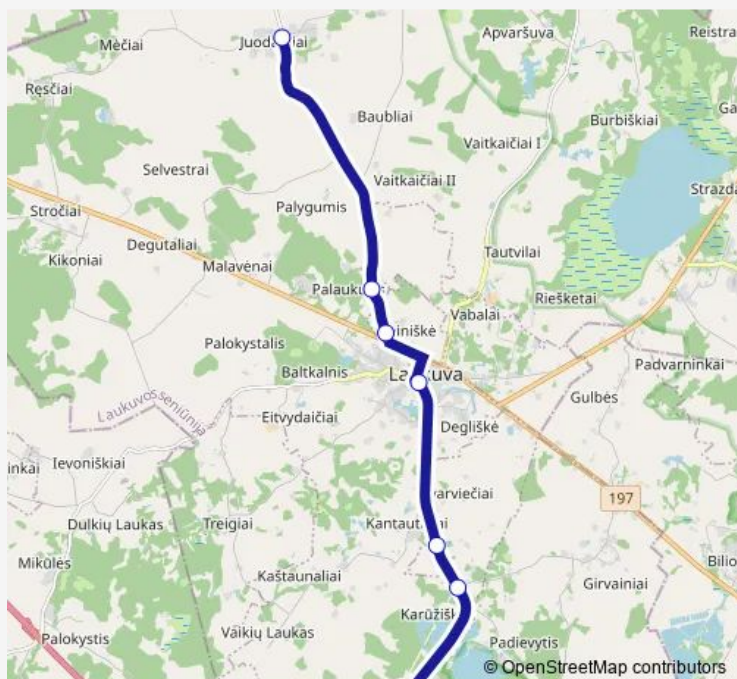

Direction

Laukuva miestelis — Juodainiai

5 stops

[Open route schedule](#)

Laukuva miestelis

Laukuva miestelis

Dainiškė

Palaukuvis

Juodainiai

Route schedule

Laukuva miestelis — Juodainiai

Monday	—
Tuesday	—
Wednesday	—
Thursday	—
Friday	—
Saturday	—
Sunday	11:30

Route info

Direction: Laukuva miestelis

Stops: 5

Trip Duration: 0 hour 7 min

Direction

Padievytis — Juodainiai

7 stops

[Open route schedule](#)

Padievytis

Dvarviečiai

Naujosios kapinės

Laukuva miestelis