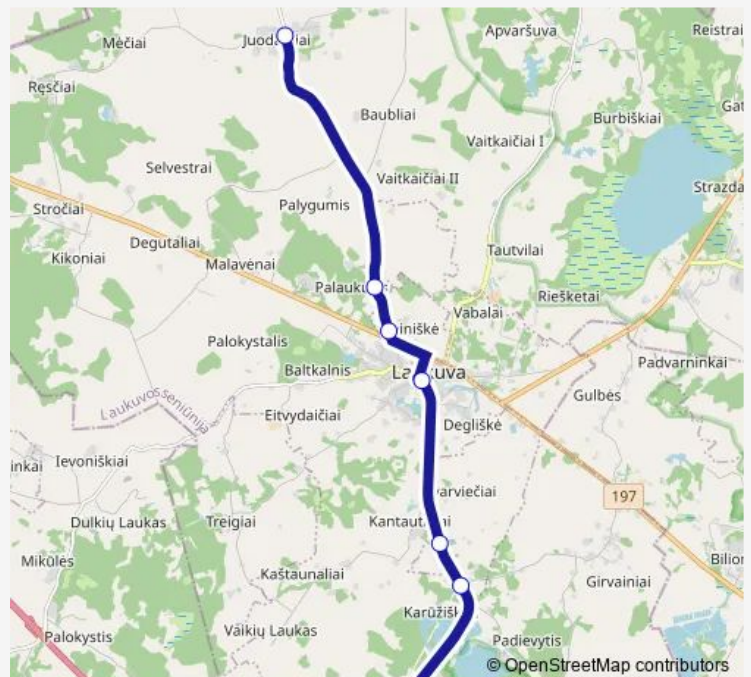

Bus S25 Padievytis - Laukuva - Juodainiai[Go to website](#)**Direction**

Laukuva miestelis — Juodainiai

5 stops

[Open route schedule](#)

Laukuva miestelis

Laukuva miestelis

Dainiškė

Palaukuvis

Juodainiai

Route schedule

Laukuva miestelis — Juodainiai

Monday	—
Tuesday	—
Wednesday	—
Thursday	—
Friday	—
Saturday	—
Sunday	11:30

Route info

Direction: Laukuva miestelis

Stops: 5

Trip Duration: 0 hour 7 min

S25 — Padievytis - Laukuva - Juodainiai

Direction

Padievytis — Juodainiai

7 stops

[Open route schedule](#)

Padievytis

Dvarviečiai

Naujosios kapinės

Direction: Padievytis

Stops: 7

Trip Duration: 0 hour 11 min

Direction

Juodainiai — Padievytis

7 stops

[Open route schedule](#)

Juodainiai